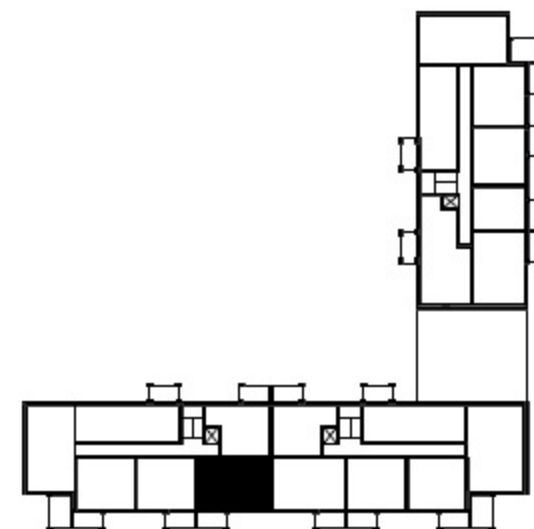

# SIVAKKA-YHTYMÄ OY / VETURI

A11  
2H+K+S 55,5 m<sup>2</sup>