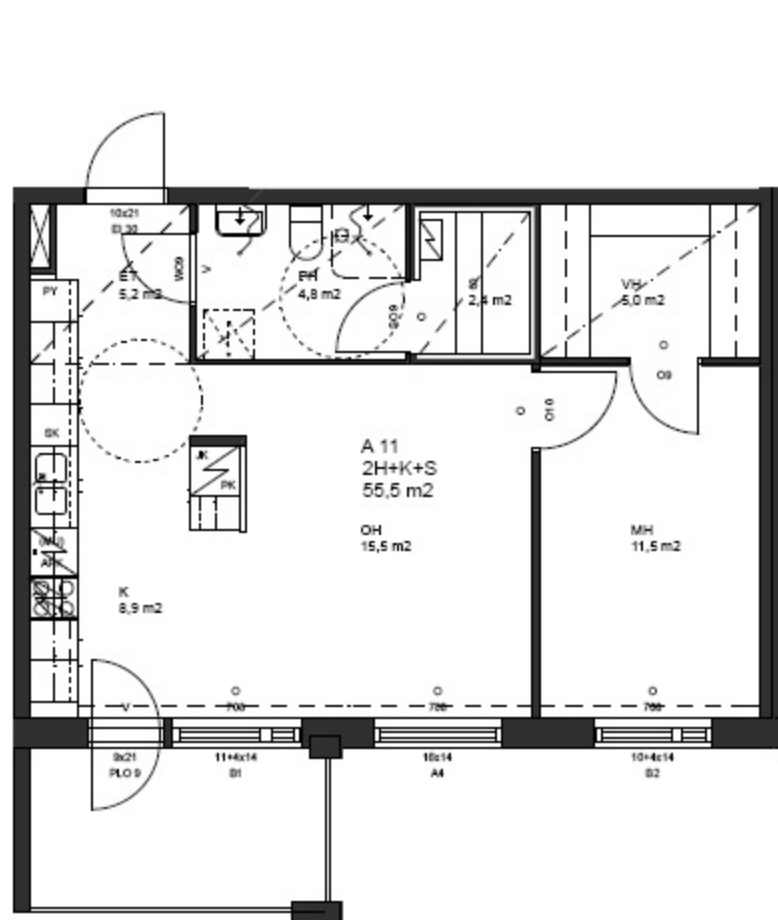

# SIVAKKA-YHTYMÄ OY / VETURI

A11  
2H+K+S 55,5 m<sup>2</sup>