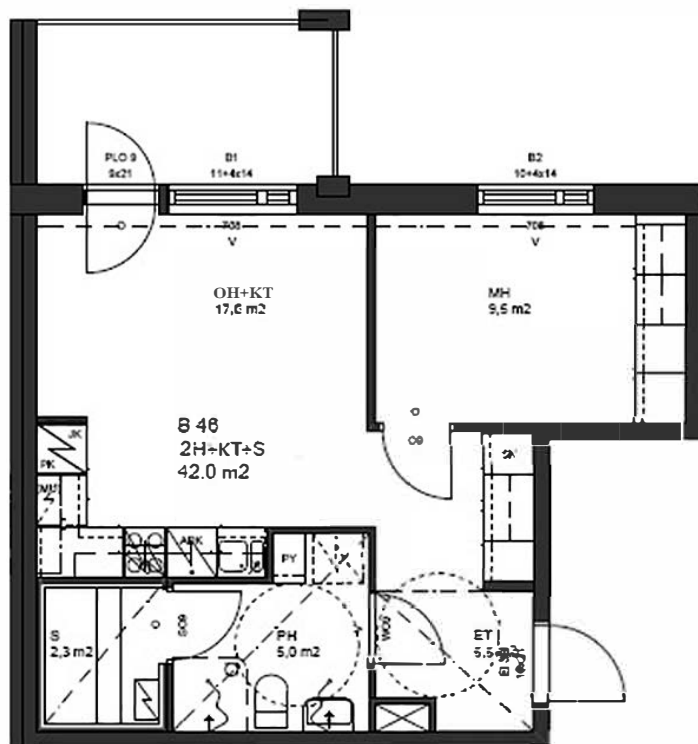

SIVAKKA-YHTYMÄ OY / VETURI

B46
2H+KT+S 42,0 m2