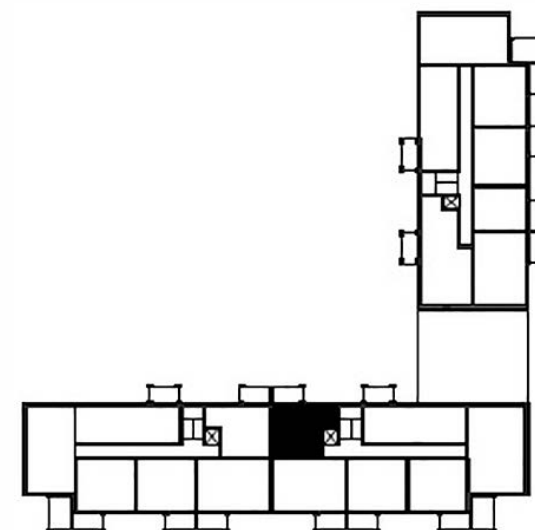

SIVAKKA-YHTYMÄ OY / VETURI

B46
2H+KT+S 42,0 m2