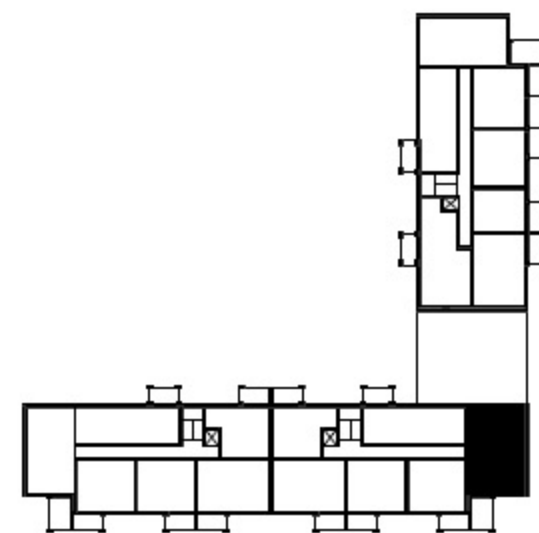

SIVAKKA-YHTYMÄ OY / VETURI

B48
3H+K+S 71,0 m²