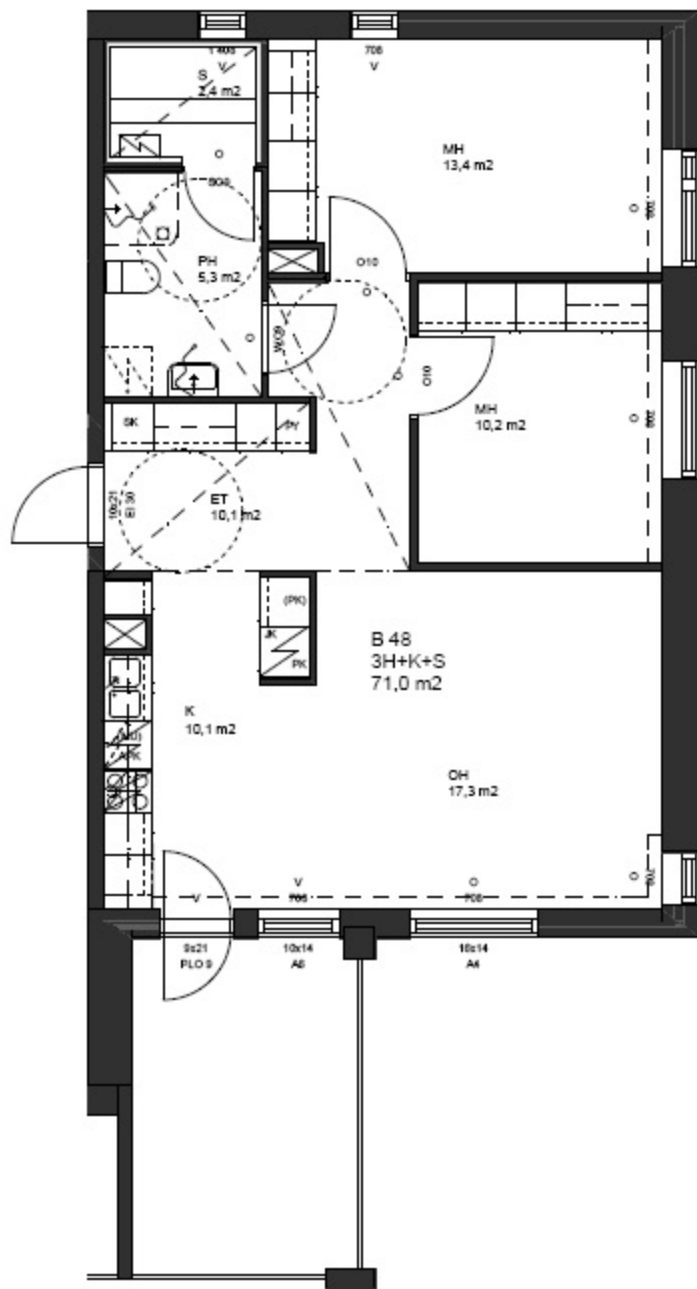

SIVAKKA-YHTYMÄ OY / VETURI

B48
3H+K+S 71,0 m²