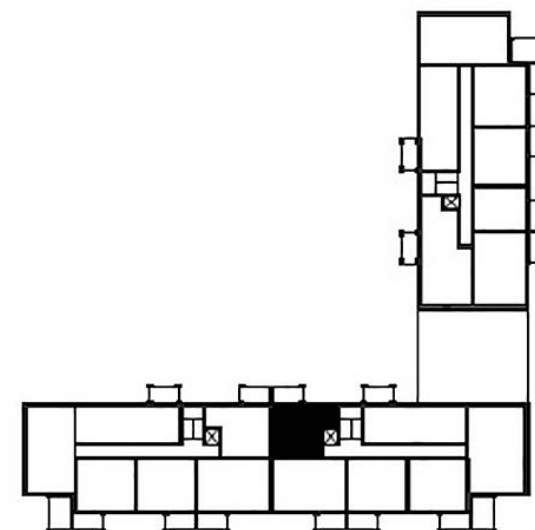

# SIVAKKA-YHTYMÄ OY / VETURI

B52  
2H+KT+S 42,0 m2