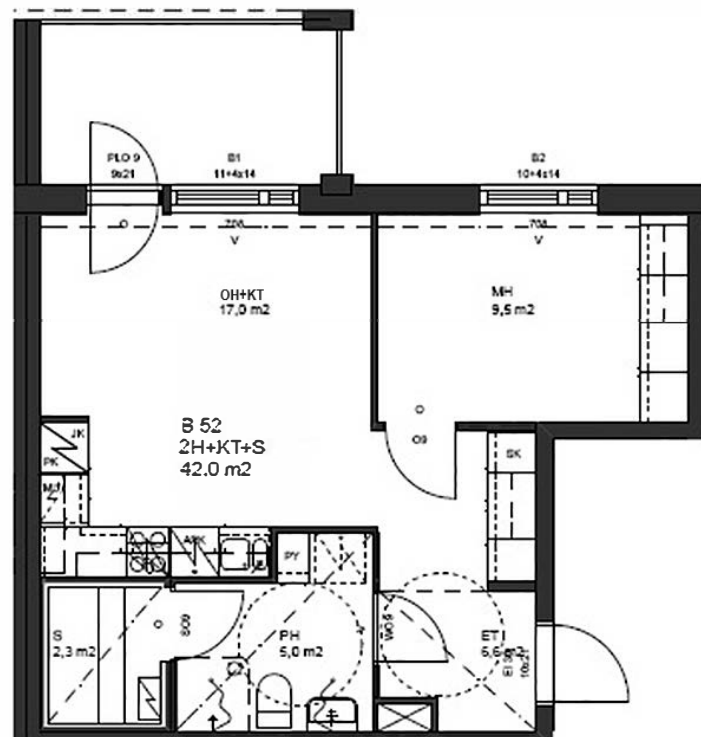

# SIVAKKA-YHTYMÄ OY / VETURI

B52  
2H+KT+S 42,0 m2