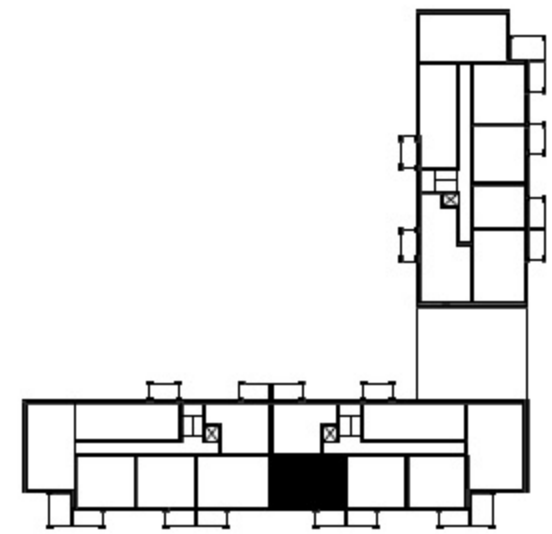

# SIVAKKA-YHTYMÄ OY / VETURI

B57  
2H+K+S 55,5 m2