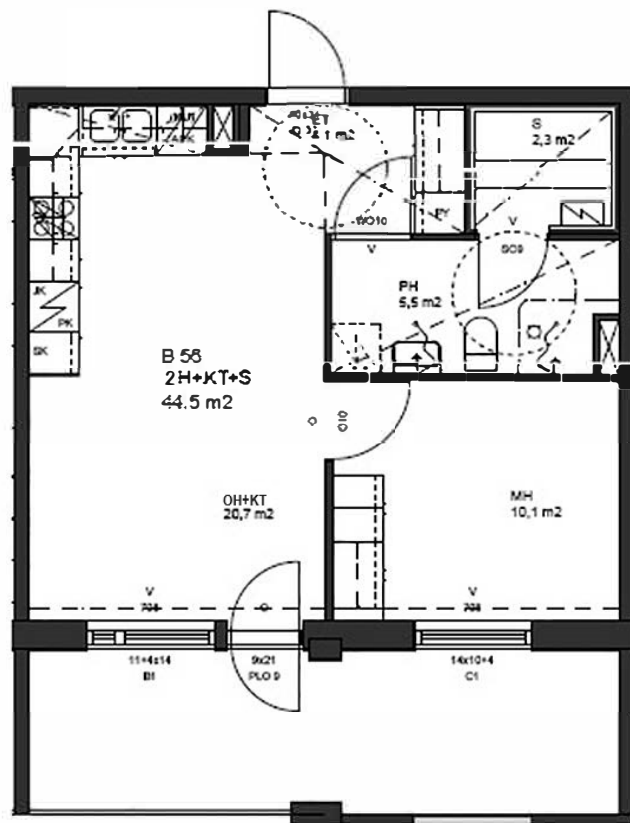

# SIVAKKA-YHTYMÄ OY / VETURI

B56  
2H+KT+S 44,5 m<sup>2</sup>