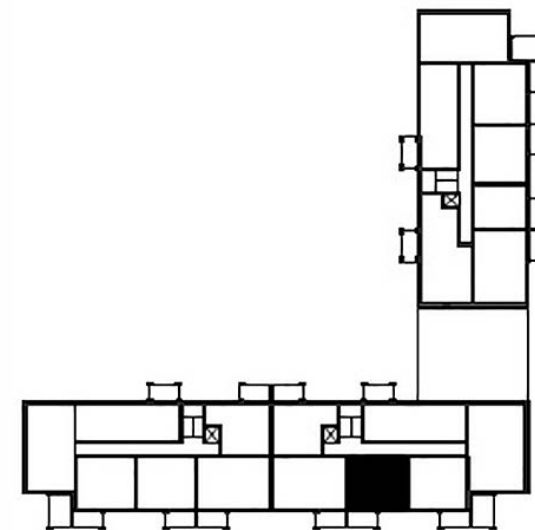

# SIVAKKA-YHTYMÄ OY / VETURI

B56  
2H+KT+S 44,5 m<sup>2</sup>