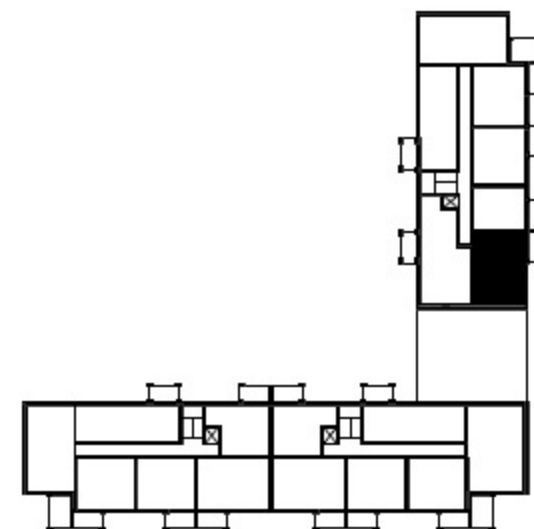

SIVAKKA-YHTYMÄ OY / VETURI

C59
2H+K+S 55,5 m2