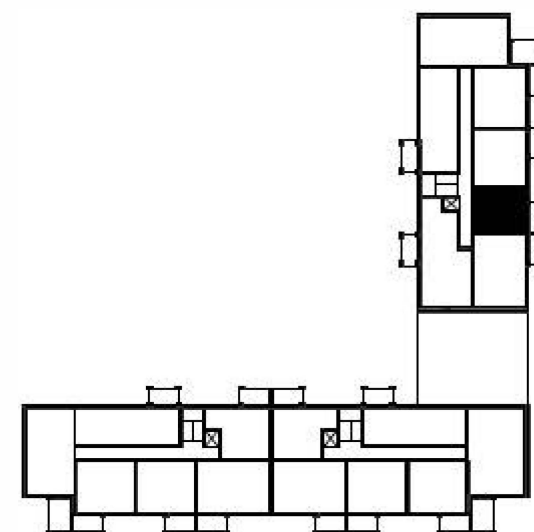

SIVAKKA-YHTYMÄ OY / VETURI

C60
1H+KT+S 32,5 m2