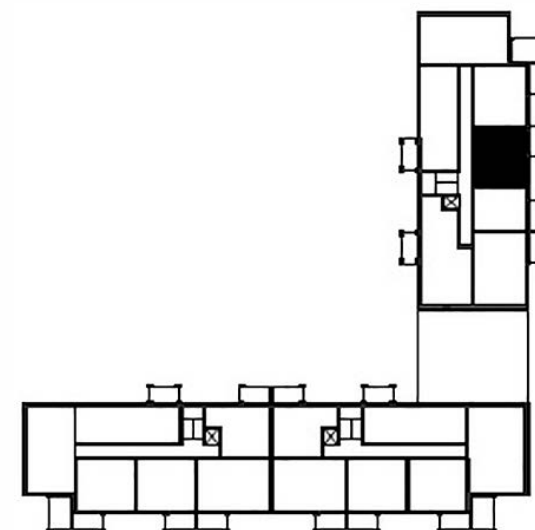

SIVAKKA-YHTYMÄ OY / VETURI

C61
2H+KT+S 44,5 m2