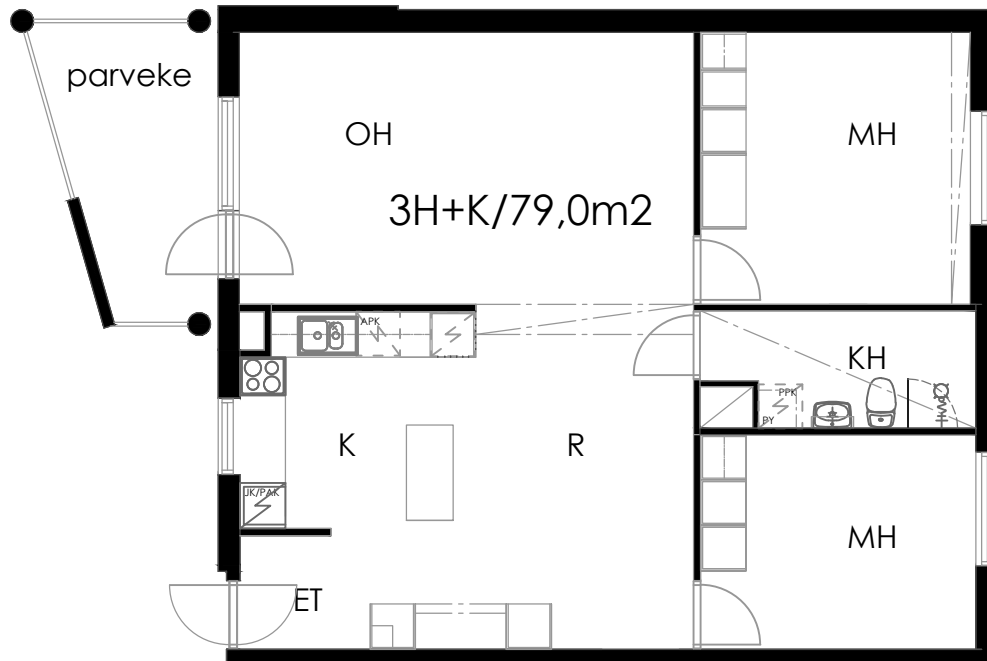

OULUN SIVAKKA OY/ Tuulihaukka

POHJAPIIRROS 1/100

HUONEISTOT C35,C38,C41,C44,C47,C50,C53

2. - 8. KRS/ 3H+ K / 79,0m²

C35 C38
C41 C44
C47 C50
C53

SIJAINTI TALOYHTIÖSSÄ