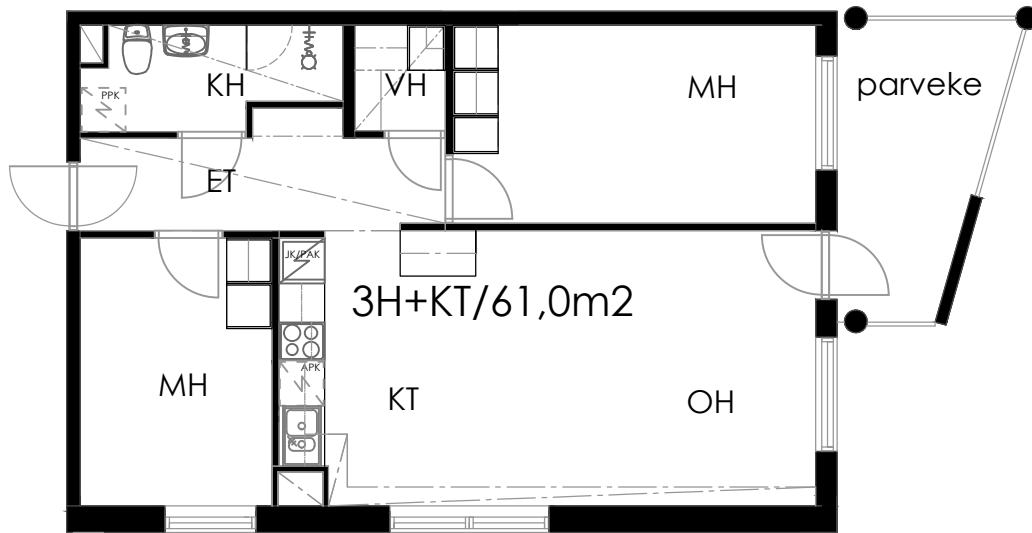

# OULUN SIVAKKA OY/ Tuulihaukka

POHJAPIIRROS 1/100

HUONEISTOT C36,C39,C42,C45,C48,C51,C54  
2. - 8. KRS/ 3H+KT / 61,0m<sup>2</sup>

C36 C39  
C42 C45  
C48 C51  
C54

SIJAINTI TALOYHTIÖSSÄ