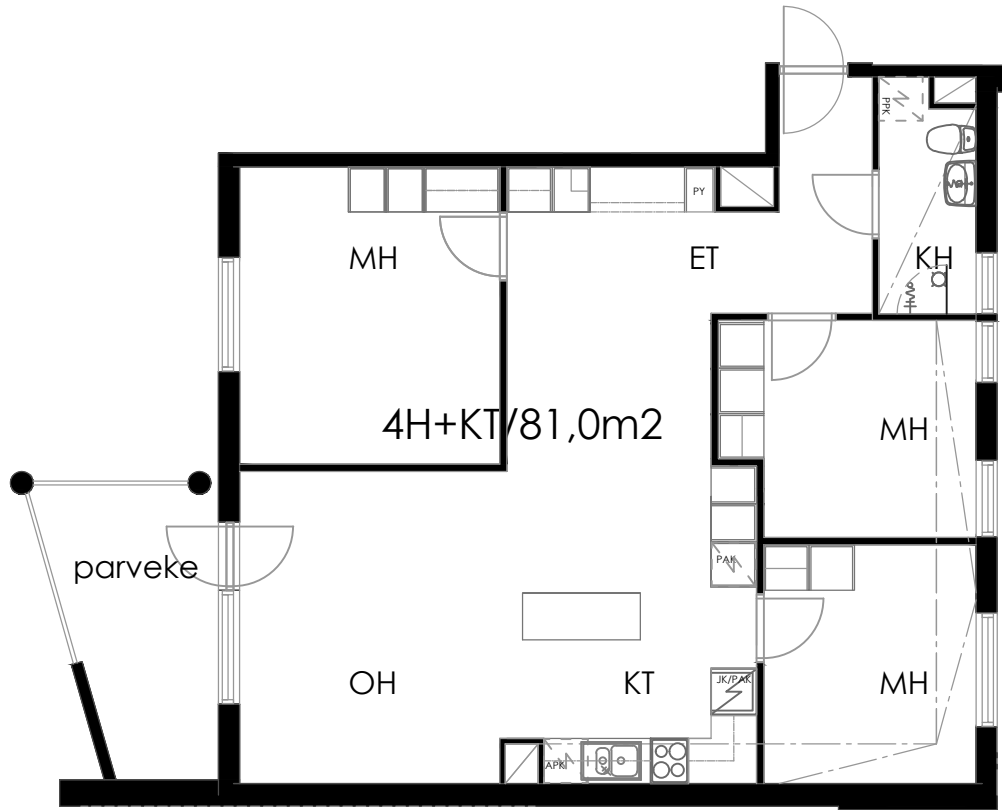

OULUN SIVAKKA OY/ Tuulihaukka

POHJAPIIRROS 1/100

HUONEISTOT D55,D58, D62,D66,D70,D74/
1. - 6. KRS/ 4H+KT / 81,0m²

D55 D58
D62 D66
D70 D74

0 1m 2m 3m 4m 5m

SIJAINTI TALOYHTIÖSSÄ