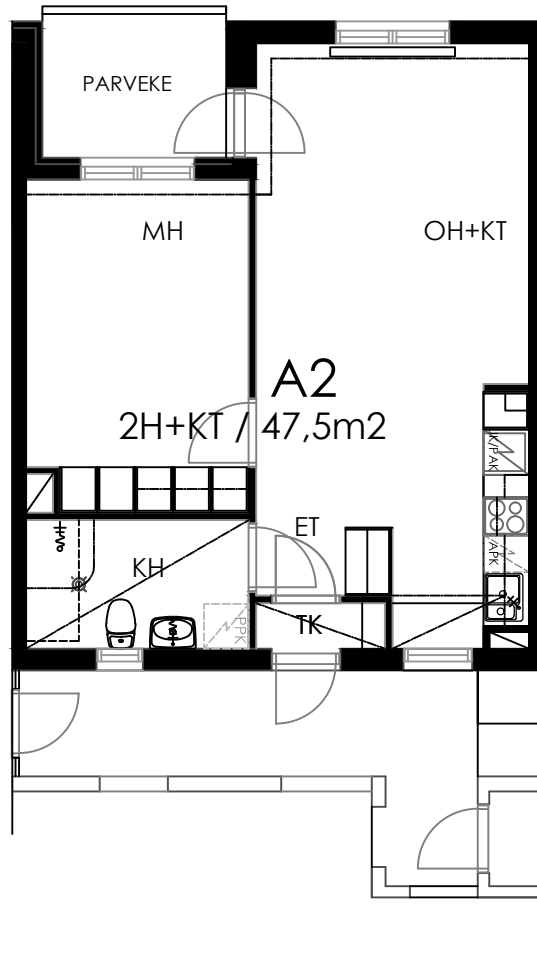

# Oulun Sivakka Oy / Tulli

HUONEISTO A2 / 1. KERROS/2H+KT /47,5m<sup>2</sup>

POHJAPIIRROS 1/100

# A2

SIJAINTI TALOYHTIÖSSÄ