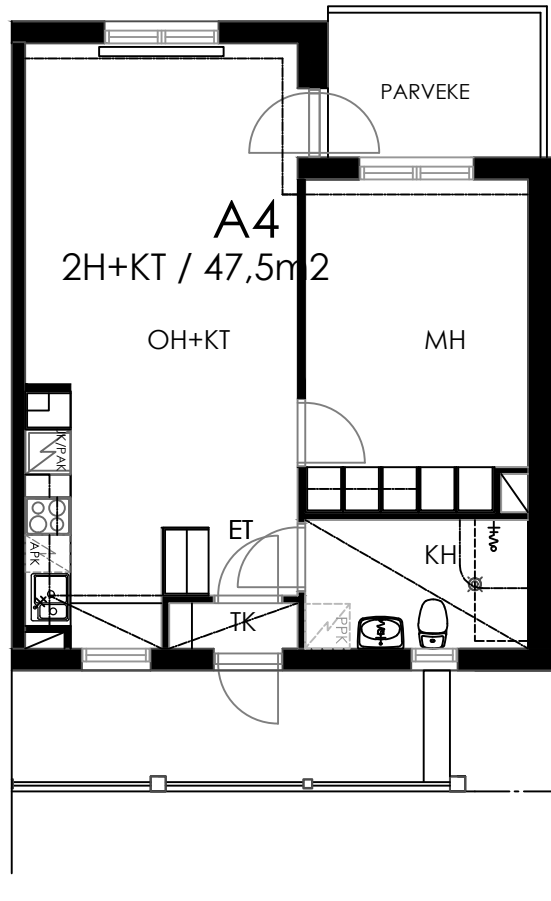

Oulun Sivakka Oy / Tulli

POHJAPIIRROS 1/100

HUONEISTO A4 / 1. KERROS/2H+KT /47,5m²

A4

SIJAINTI TALOYHTIÖSSÄ