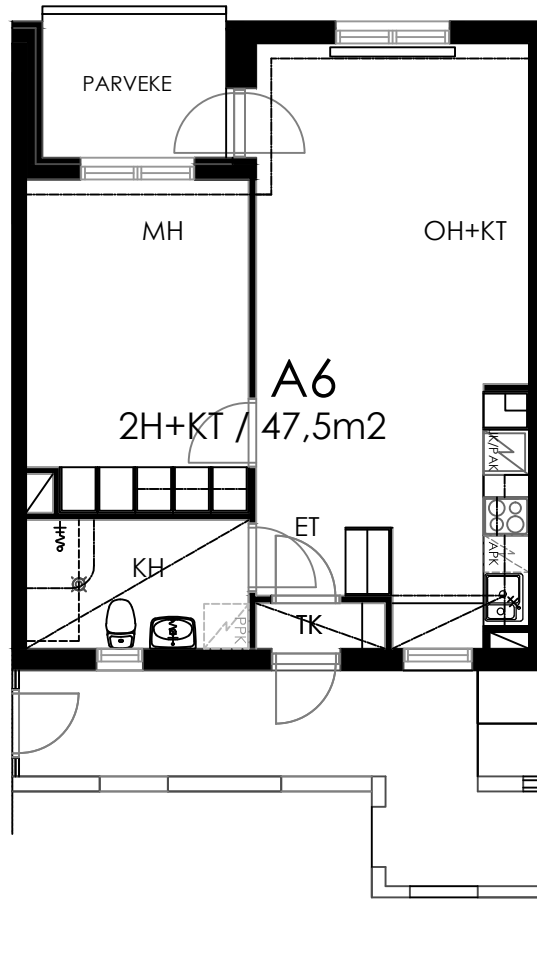

Oulun Sivakka Oy / Tulli

HUONEISTO A6 / 2. KERROS/2H+KT /47,5m²

POHJAPIIRROS 1/100

A6

SIJAINTI TALOYHTIÖSSÄ