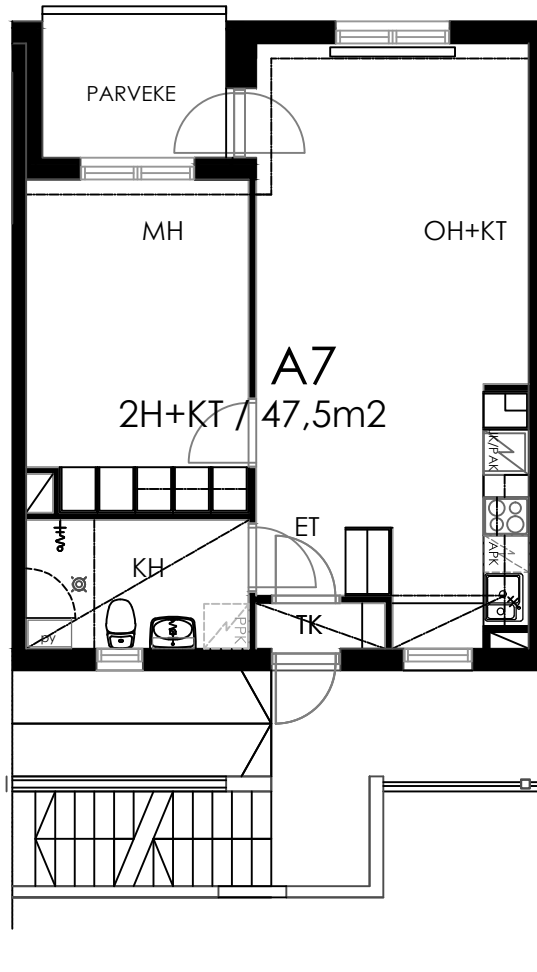

Oulun Sivakka Oy / Tulli

HUONEISTO A7 / 2. KERROS/2H+KT /47,5m²

POHJAPIIRROS 1/100

A7

SIJAINTI TALOYHTIÖSSÄ