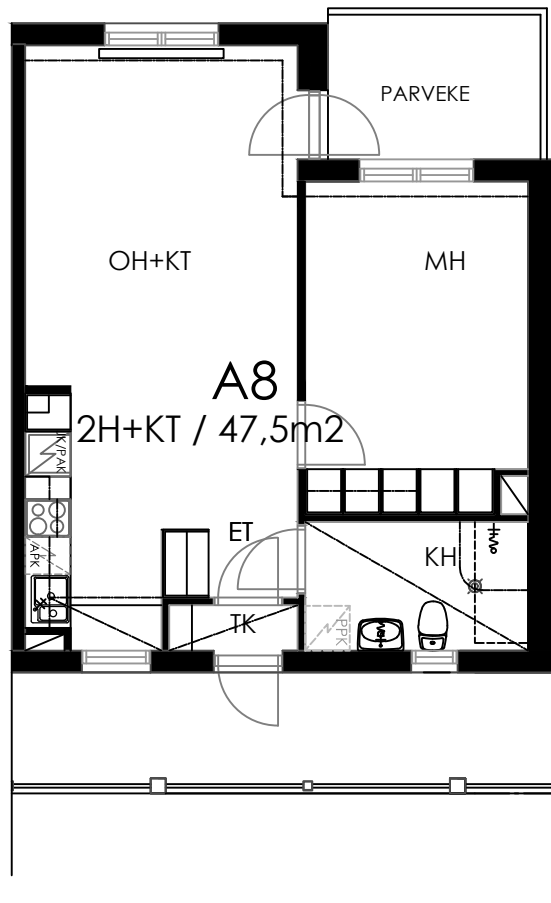

Oulun Sivakka Oy / Tulli

HUONEISTO A8 / 2. KERROS/2H+KT /47,5m²

POHJAPIIRROS 1/100

A8

SIJAINTI TALOYHTIÖSSÄ