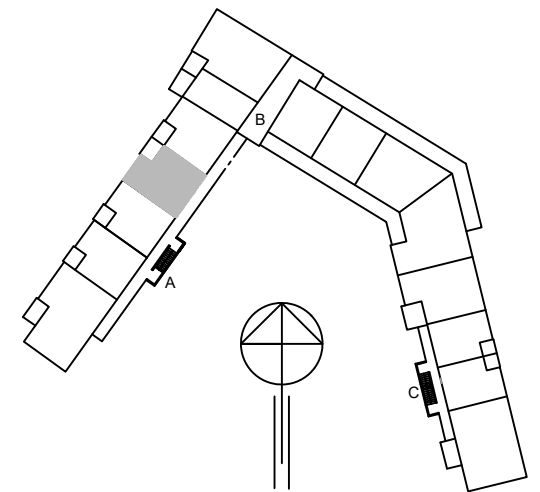

Oulun Sivakka Oy / Tulli

HUONEISTO A8 / 2. KERROS/2H+KT /47,5m²

POHJAPIIRROS 1/100

A8

SIJAINTI TALOYHTIÖSSÄ