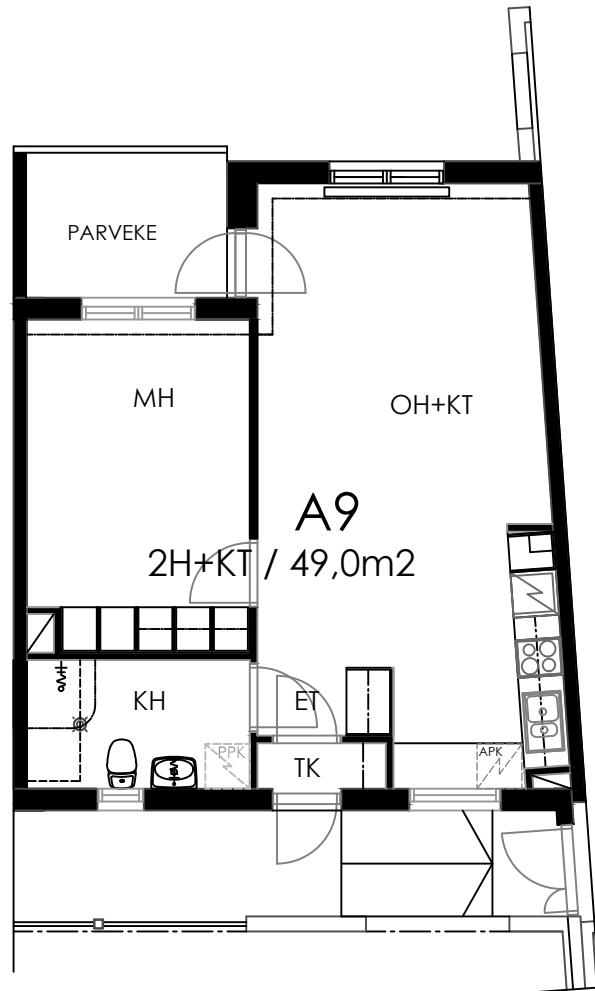

Oulun Sivakka Oy / Tulli

POHJAPIIRROS 1/100

HUONEISTO A9 / 2. KERROS/2H+KT /49,0m²

A9

SIJAINTI TALOYHTIÖSSÄ