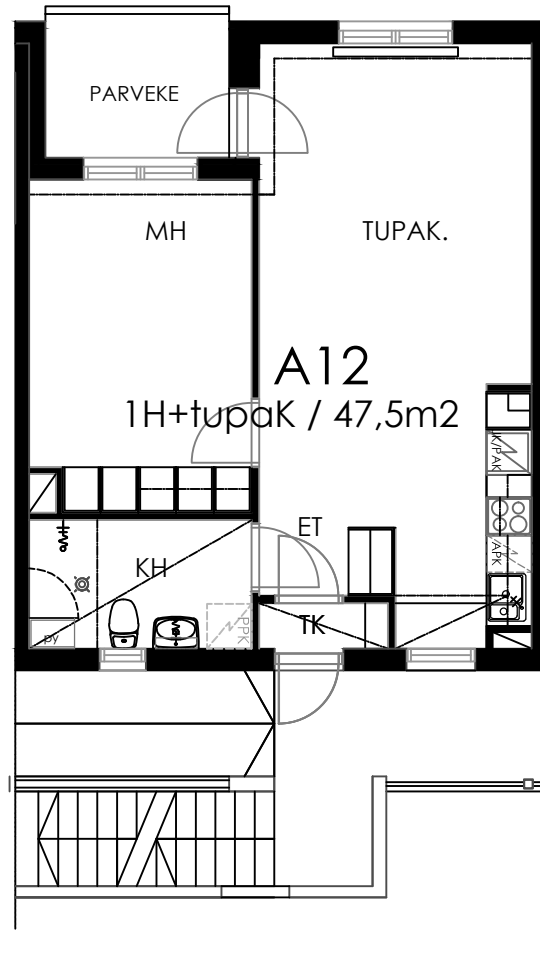

# Oulun Sivakka Oy / Tulli

HUONEISTO A12 / 3. KERROS/1H+tupaK /47,5m<sup>2</sup>

POHJAPIIRROS 1/100

# A12

SIJAINTI TALOYHTIÖSSÄ