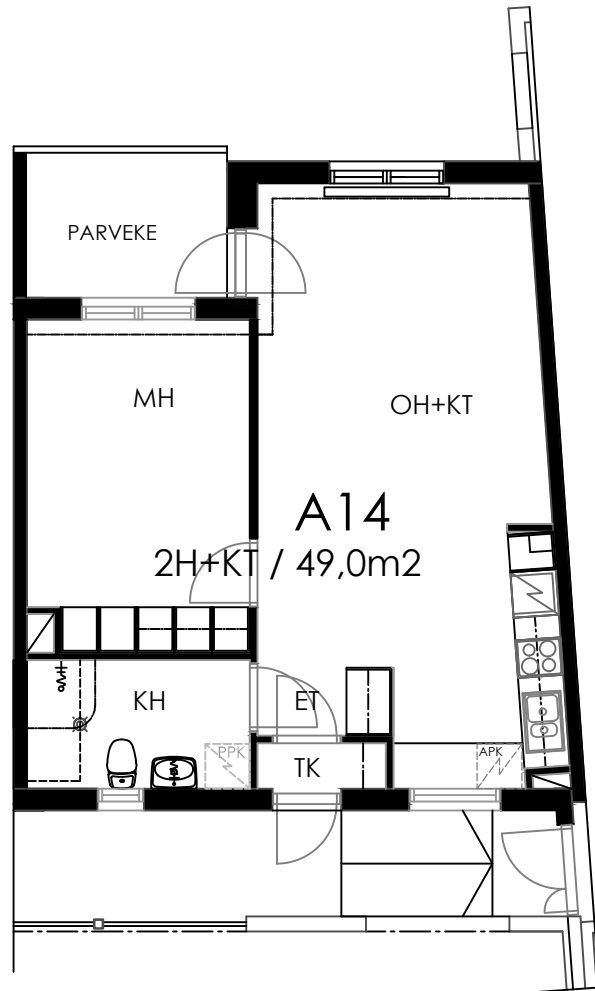

Oulun Sivakka Oy / Tulli

POHJAPIIRROS 1/100

HUONEISTO A14 / 3. KERROS/2H+KT /49,0m²

A14

SIJAINTI TALOYHTIÖSSÄ