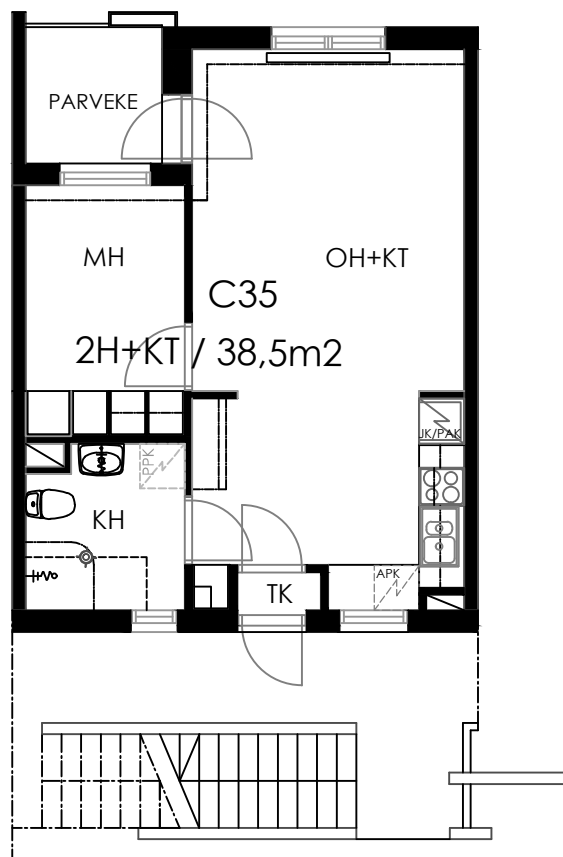

Oulun Sivakka Oy / Tulli

HUONEISTO C35 / 1. KERROS/2H+KT / 38,5m²

POHJAPIIRROS 1/100

C35

SIJAINTI TALOYHTIÖSSÄ