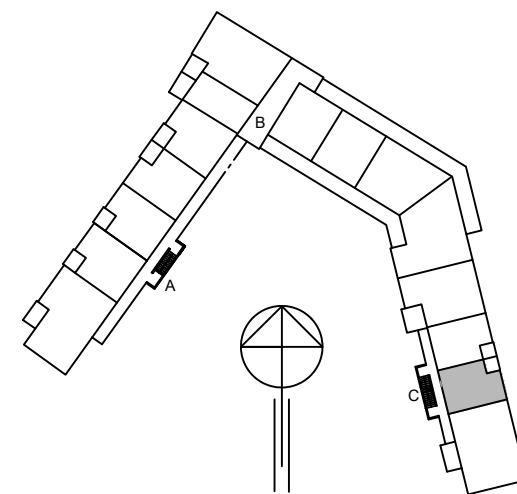

Oulun Sivakka Oy / Tulli

HUONEISTO C35 / 1. KERROS/2H+KT / 38,5m²

POHJAPIIRROS 1/100

C35

SIJAINTI TALOYHTIÖSSÄ