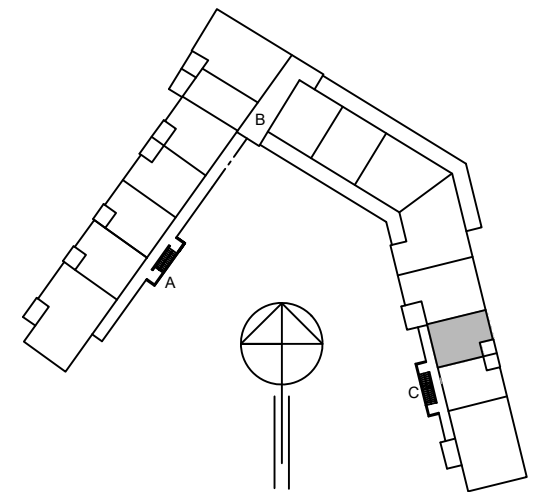

Oulun Sivakka Oy / Tulli

POHJAPIIRROS 1/100

HUONEISTO C37 / 2. KERROS/2H+KT / 38,5m²

C37

SIJAINTI TALOYHTIÖSSÄ