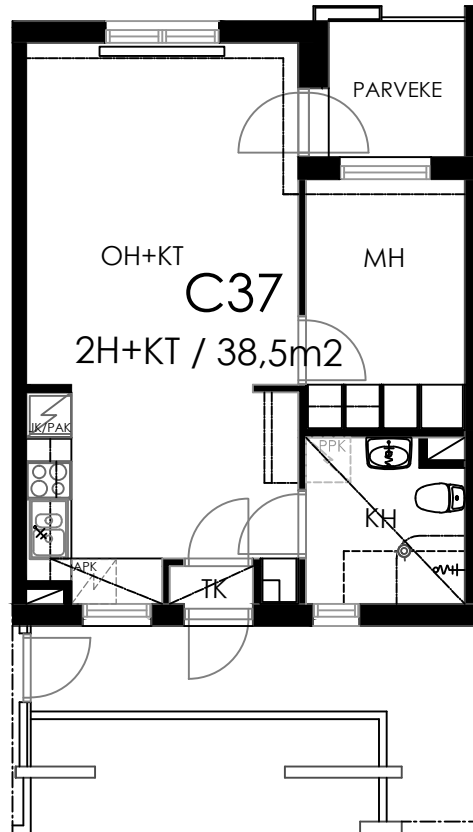

Oulun Sivakka Oy / Tulli

POHJAPIIRROS 1/100

HUONEISTO C37 / 2. KERROS/2H+KT / 38,5m²

C37

SIJAINTI TALOYHTIÖSSÄ