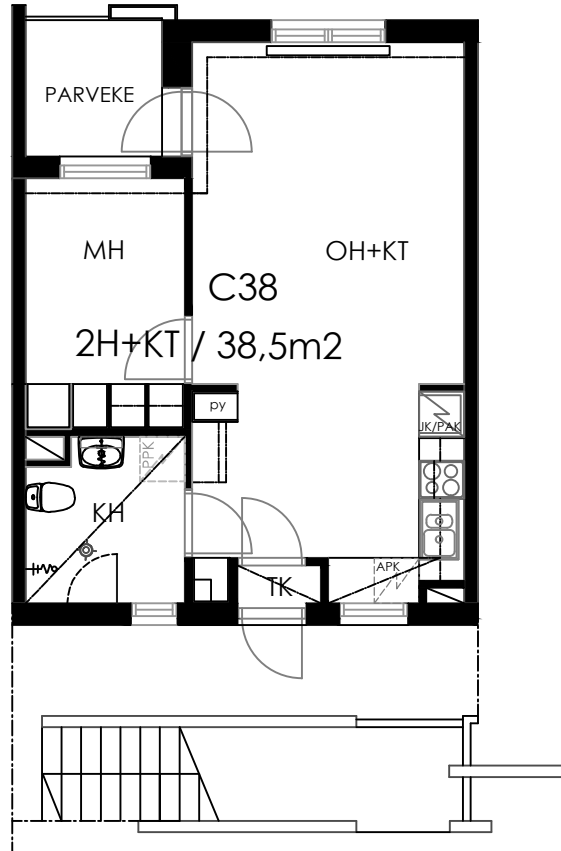

# Oulun Sivakka Oy / Tulli

HUONEISTO C38 / 2. KERROS/2H+KT / 38,5m<sup>2</sup>

POHJAPIIRROS 1/100

# C38

SIJAINTI TALOYHTIÖSSÄ