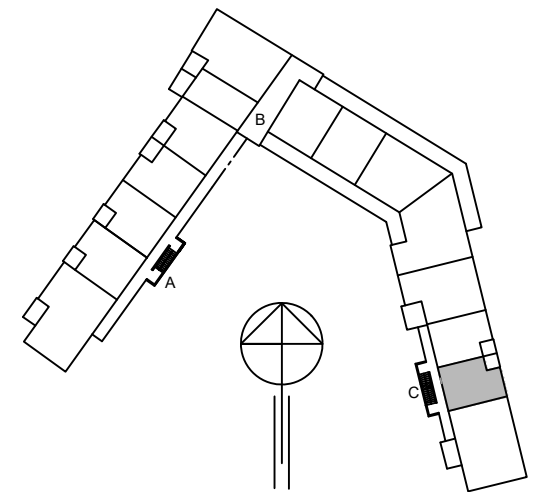

# Oulun Sivakka Oy / Tulli

HUONEISTO C38 / 2. KERROS/2H+KT / 38,5m<sup>2</sup>

POHJAPIIRROS 1/100

# C38

SIJAINTI TALOYHTIÖSSÄ