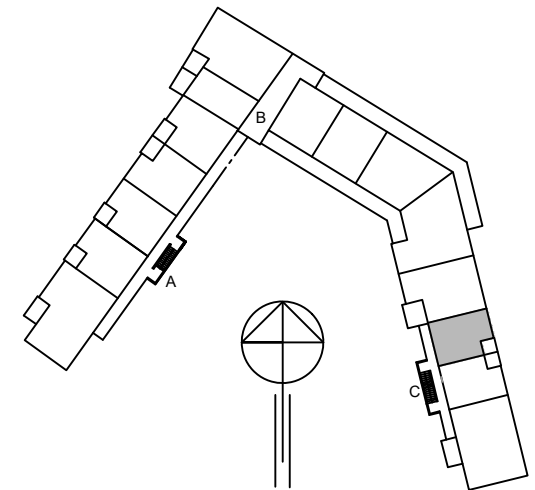

Oulun Sivakka Oy / Tulli

POHJAPIIRROS 1/100

HUONEISTO C41 / 3. KERROS/2H+KT /38,5m²

C41

SIJAINTI TALOYHTIÖSSÄ