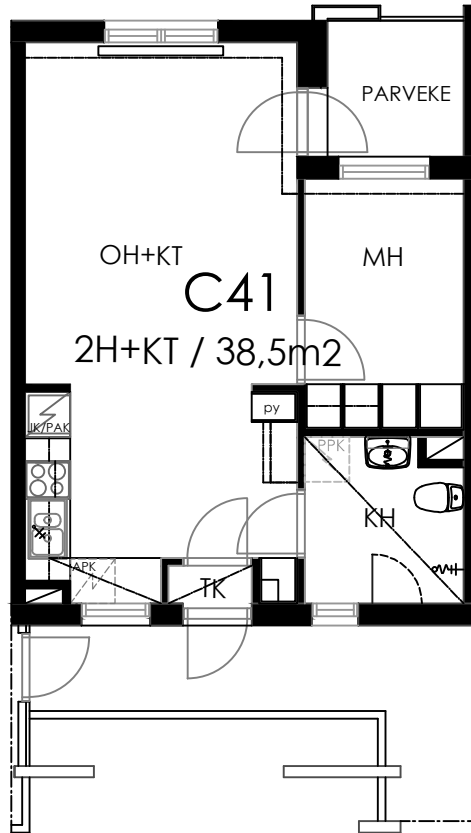

Oulun Sivakka Oy / Tulli

POHJAPIIRROS 1/100

HUONEISTO C41 / 3. KERROS/2H+KT /38,5m²

C41

SIJAINTI TALOYHTIÖSSÄ