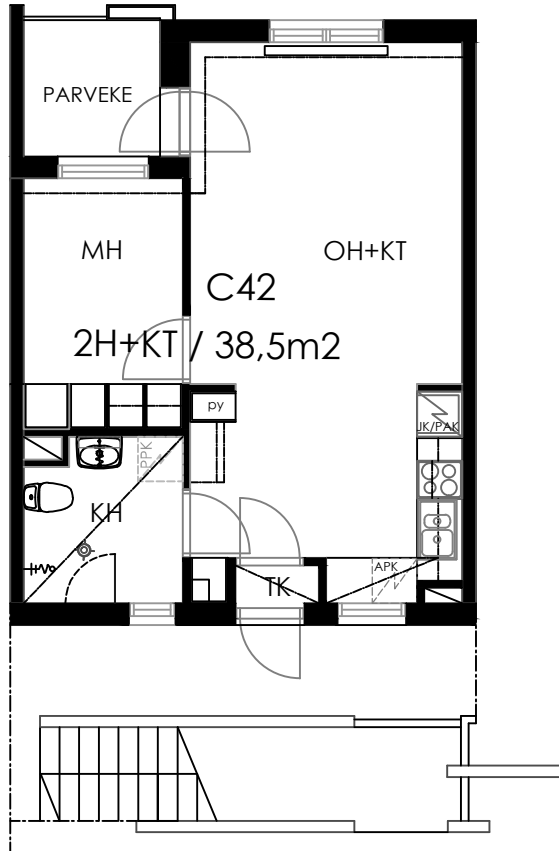

Oulun Sivakka Oy / Tulli

HUONEISTO C42 / 3. KERROS/2H+KT / 38,5m²

POHJAPIIRROS 1/100

C42

SIJAINTI TALOYHTIÖSSÄ