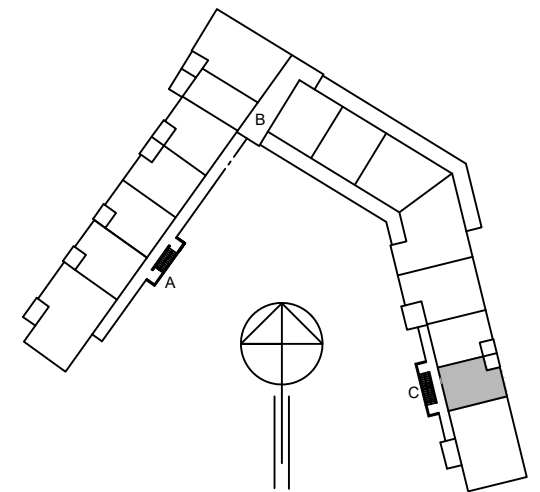

Oulun Sivakka Oy / Tulli

HUONEISTO C42 / 3. KERROS/2H+KT / 38,5m²

POHJAPIIRROS 1/100

C42

SIJAINTI TALOYHTIÖSSÄ