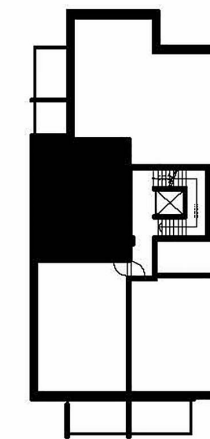

OULUN SIVAKKA OY / PEIPPO

TALO F

2H+KT+S 45,5 m²

HUONEISTOT NRO F 112, F 116, F 120

0m 1m 2m 3m 4m 5m

ARKKITEHTITOIMISTO KARHULA OY