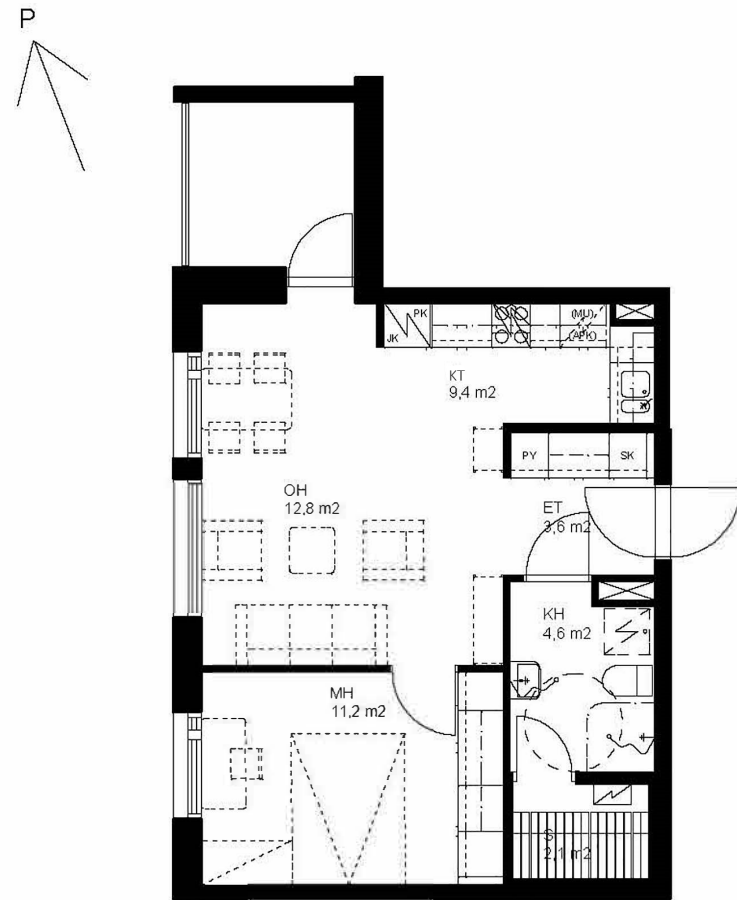

OULUN SIVAKKA OY / PEIPPO

TALO F

2H+KT+S 45,5 m²

HUONEISTOT NRO F 112, F 116, F 120

0m 1m 2m 3m 4m 5m

ARKKITEHTITOIMISTO KARHULA OY