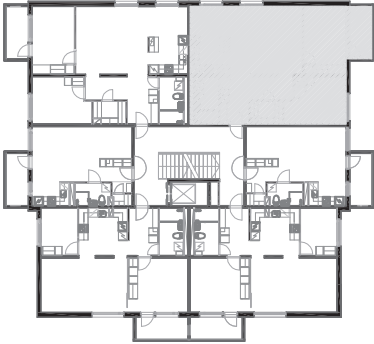

LÄNSITORNI/ huoneisto

3H+KT

77,50m²

HUONEISTOT: 3,9,15,21,27,33,39,45,51

SIJAINTI TALOSSA 1/500

- 3/ 2.kerros
- 9/ 3.kerros
- 15/ 4.kerros
- 21/ 5.kerros
- 27/ 6.kerros
- 33/ 7.kerros
- 39/ 8.kerros
- 45/ 9.kerros
- 51/ 10.kerros