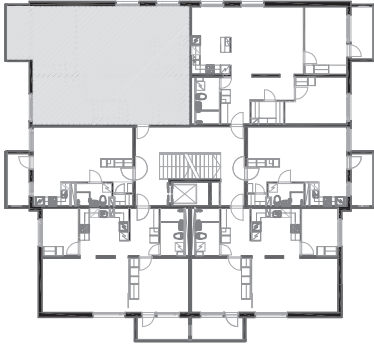

LÄNSITORNI/ huoneisto

3H+KT

77,50m²

HUONEISTOT: 4,10,16,22,28,34,40,46,52

SIJAINTI TALOSSA 1/500

- 4/ 2.kerros
- 10/ 3.kerros
- 16/ 4.kerros
- 22/ 5.kerros
- 28/ 6.kerros
- 34/ 7.kerros
- 40/ 8.kerros
- 46/ 9.kerros
- 52/ 10.kerros