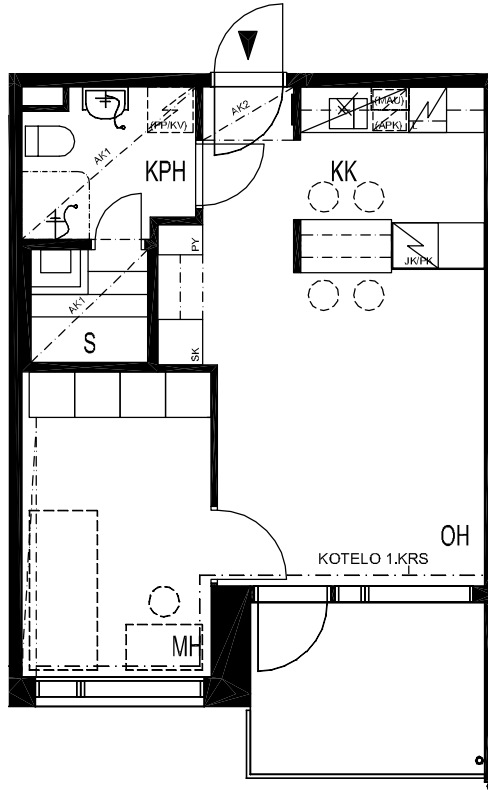

LILLY MARLEEN

TYKISTÖKATU 5, 90100 OULU

2H+KK+S 43,0 m²

ASUNNOT

- A2 1. KRS
- A6 2. KRS
- A10 3. KRS
- A14 4. KRS

Perustuu suunnittelutilanteeseen 12.01.2005. Pidätetään oikeus vähäisiin rakennusaikaisiin muutoksiin.