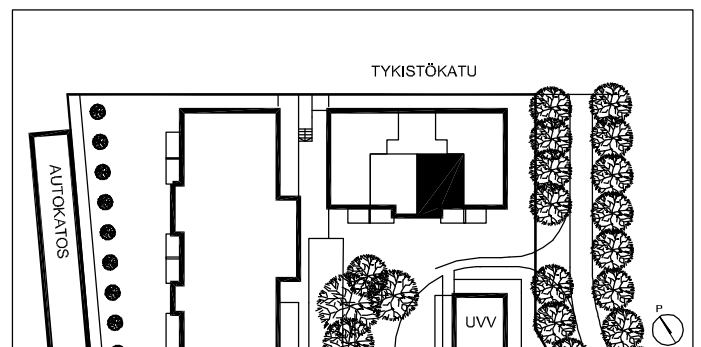

LILLY MARLEEN

TYKISTÖKATU 5, 90100 OULU

2H+KK+S 43,0 m²

ASUNNOT

- A2 1. KRS
- A6 2. KRS
- A10 3. KRS
- A14 4. KRS

Perustuu suunnittelutilanteeseen 12.01.2005. Pidätetään oikeus vähäisiin rakennusaikaisiin muutoksiin.