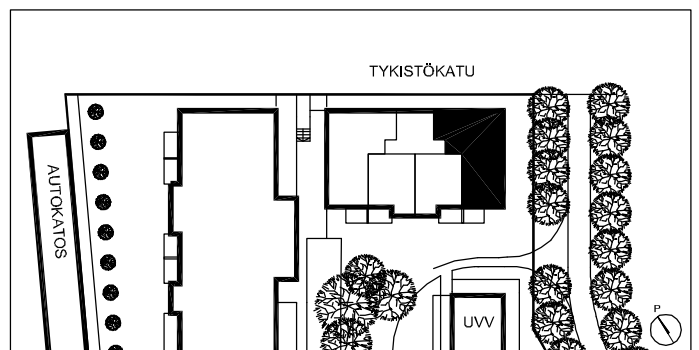

LILLY MARLEEN

TYKISTÖKATU 5, 90100 OULU

3H+K+S 75,0 m²

ASUNNOT

- A3 1. KRS
- A7 2. KRS
- A11 3. KRS

Perustuu suunnittelutilanteeseen 12.01.2005. Pidätetään oikeus vähäisiin rakennusaikaisiin muutoksiin.