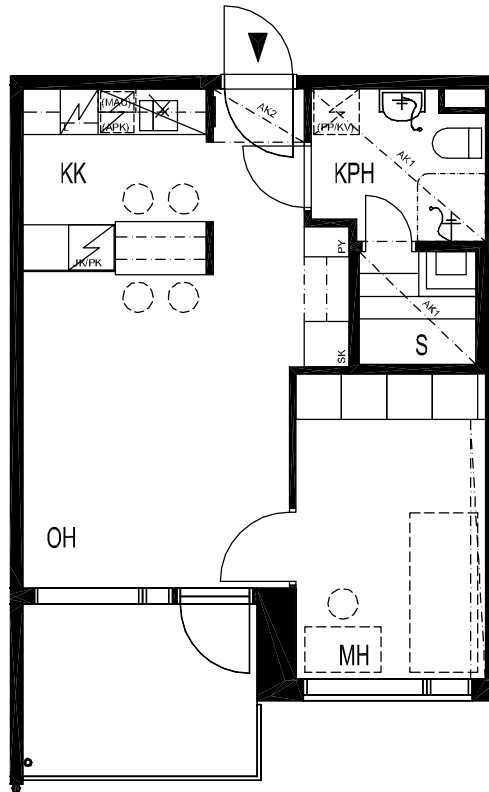

LILLY MARLEEN

TYKISTÖKATU 5, 90100 OULU

2H+KK+S 43,0 m²

ASUNNOT

- A5 2. KRS
- A9 3. KRS
- A13 4. KRS

Perustuu suunnittelutilanteeseen 12.01.2005. Pidätetään oikeus vähäisiin rakennusaikaisiin muutoksiin.