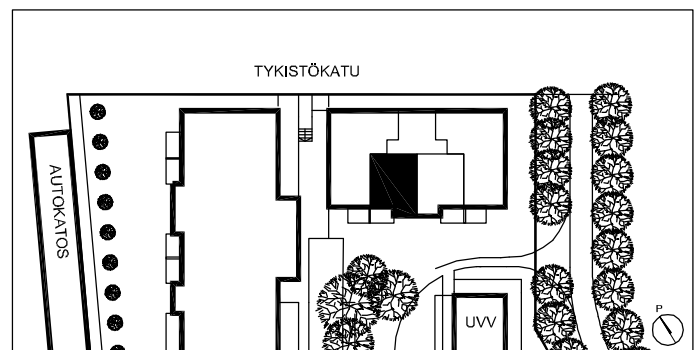

LILLY MARLEEN

TYKISTÖKATU 5, 90100 OULU

2H+KK+S 43,0 m²

ASUNNOT

- A5 2. KRS
- A9 3. KRS
- A13 4. KRS

Perustuu suunnittelutilanteeseen 12.01.2005. Pidätetään oikeus vähäisiin rakennusaikaisiin muutoksiin.