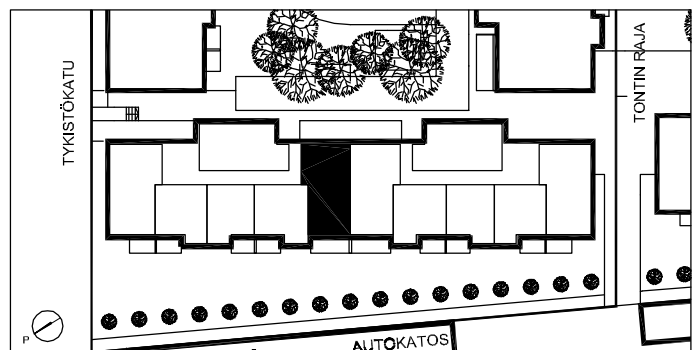

LILLY MARLEEN

TYKISTÖKATU 5, 90100 OULU

3H+K+S 69,5 m²

ASUNNOT

- B16 1. KRS
- B25 2. KRS
- B31 3. KRS

Perustuu suunnittelutilanteeseen 12.01.2005. Pidätetään oikeus vähäisiin rakennusaikaisiin muutoksiin.