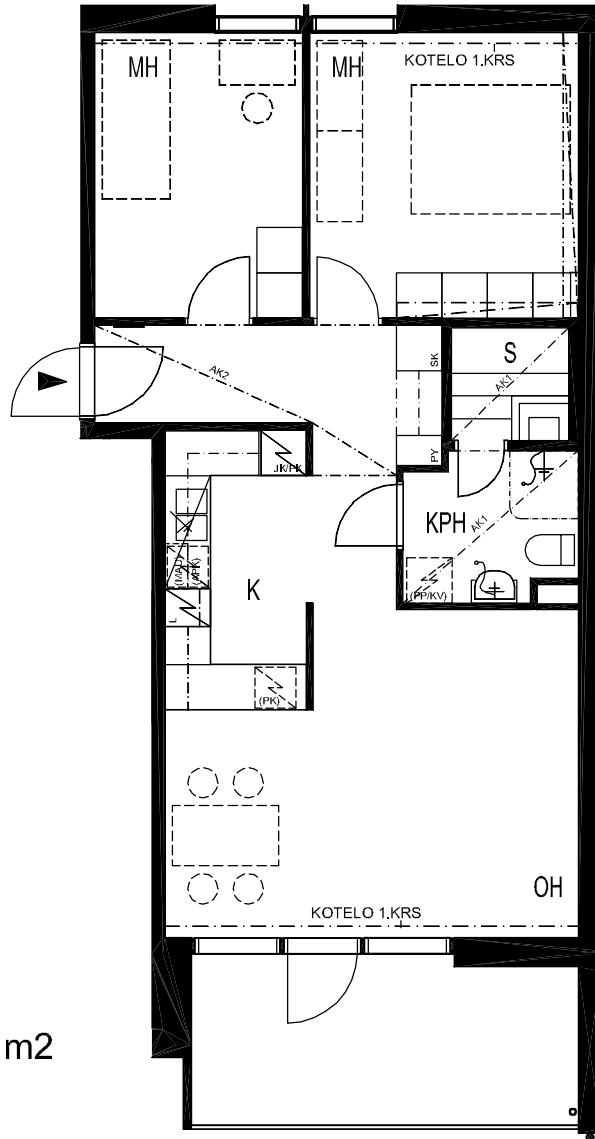

LILLY MARLEEN

TYKISTÖKATU 5, 90100 OULU

3H+K+S 69,5 m²

ASUNNOT

- B16 1. KRS
- B25 2. KRS
- B31 3. KRS

Perustuu suunnittelutilanteeseen 12.01.2005. Pidätetään oikeus vähäisiin rakennusaikaisiin muutoksiin.