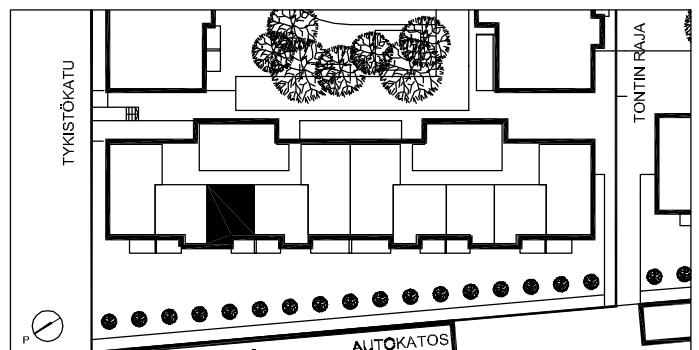

LILLY MARLEEN

TYKISTÖKATU 5, 90100 OULU

2H+KK+S 43,0 m²

ASUNNOT

- B18 1. KRS
- B23 2. KRS
- B29 3. KRS
- B35 4. KRS

Perustuu suunnittelutilanteeseen 12.01.2005. Pidätetään oikeus vähäisiin rakennusaikaisiin muutoksiin.