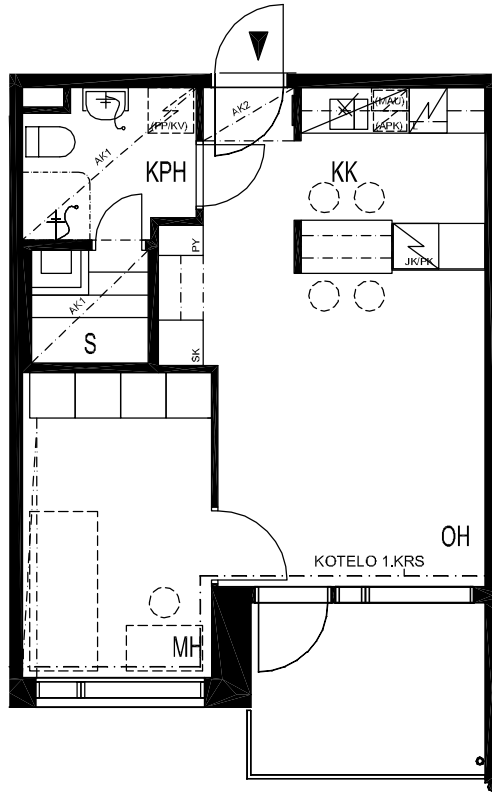

LILLY MARLEEN

TYKISTÖKATU 5, 90100 OULU

2H+KK+S 43,0 m²

ASUNNOT

- B18 1. KRS
- B23 2. KRS
- B29 3. KRS
- B35 4. KRS

Perustuu suunnittelutilanteeseen 12.01.2005. Pidätetään oikeus vähäisiin rakennusaikaisiin muutoksiin.