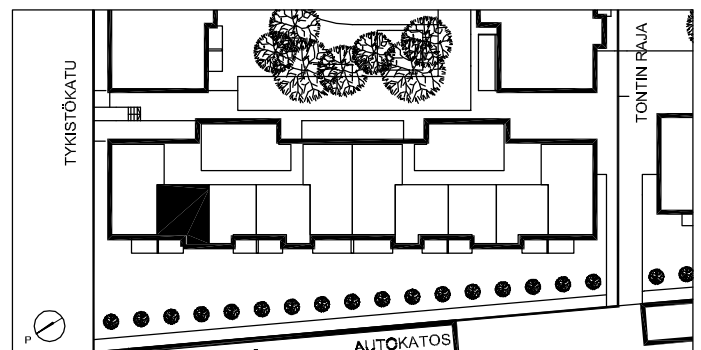

LILLY MARLEEN

TYKISTÖKATU 5, 90100 OULU

2H+KK+S 47,5 m²

ASUNNOT

- B19 1. KRS
- B22 2. KRS
- B28 3. KRS
- B34 4. KRS

Perustuu suunnittelutilanteeseen 12.01.2005. Pidätetään oikeus vähäisiin rakennusaikaisiin muutoksiin.