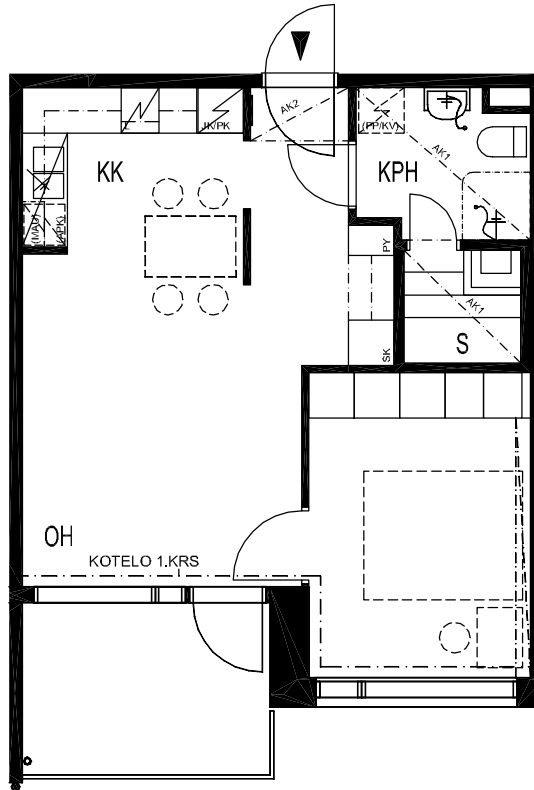

LILLY MARLEEN

TYKISTÖKATU 5, 90100 OULU

2H+KK+S 47,5 m²

ASUNNOT

- B19 1. KRS
- B22 2. KRS
- B28 3. KRS
- B34 4. KRS

Perustuu suunnittelutilanteeseen 12.01.2005. Pidätetään oikeus vähäisiin rakennusaikaisiin muutoksiin.