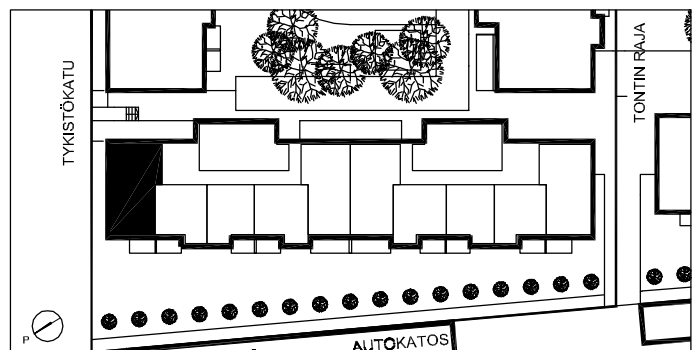

LILLY MARLEEN

TYKISTÖKATU 5, 90100 OULU

3H+K+S 73,0 m²

ASUNNOT

- B20 1. KRS
- B21 2. KRS
- B27 3. KRS

Perustuu suunnittelutilanteeseen 12.01.2005. Pidätetään oikeus vähäisiin rakennusaikaisiin muutoksiin.