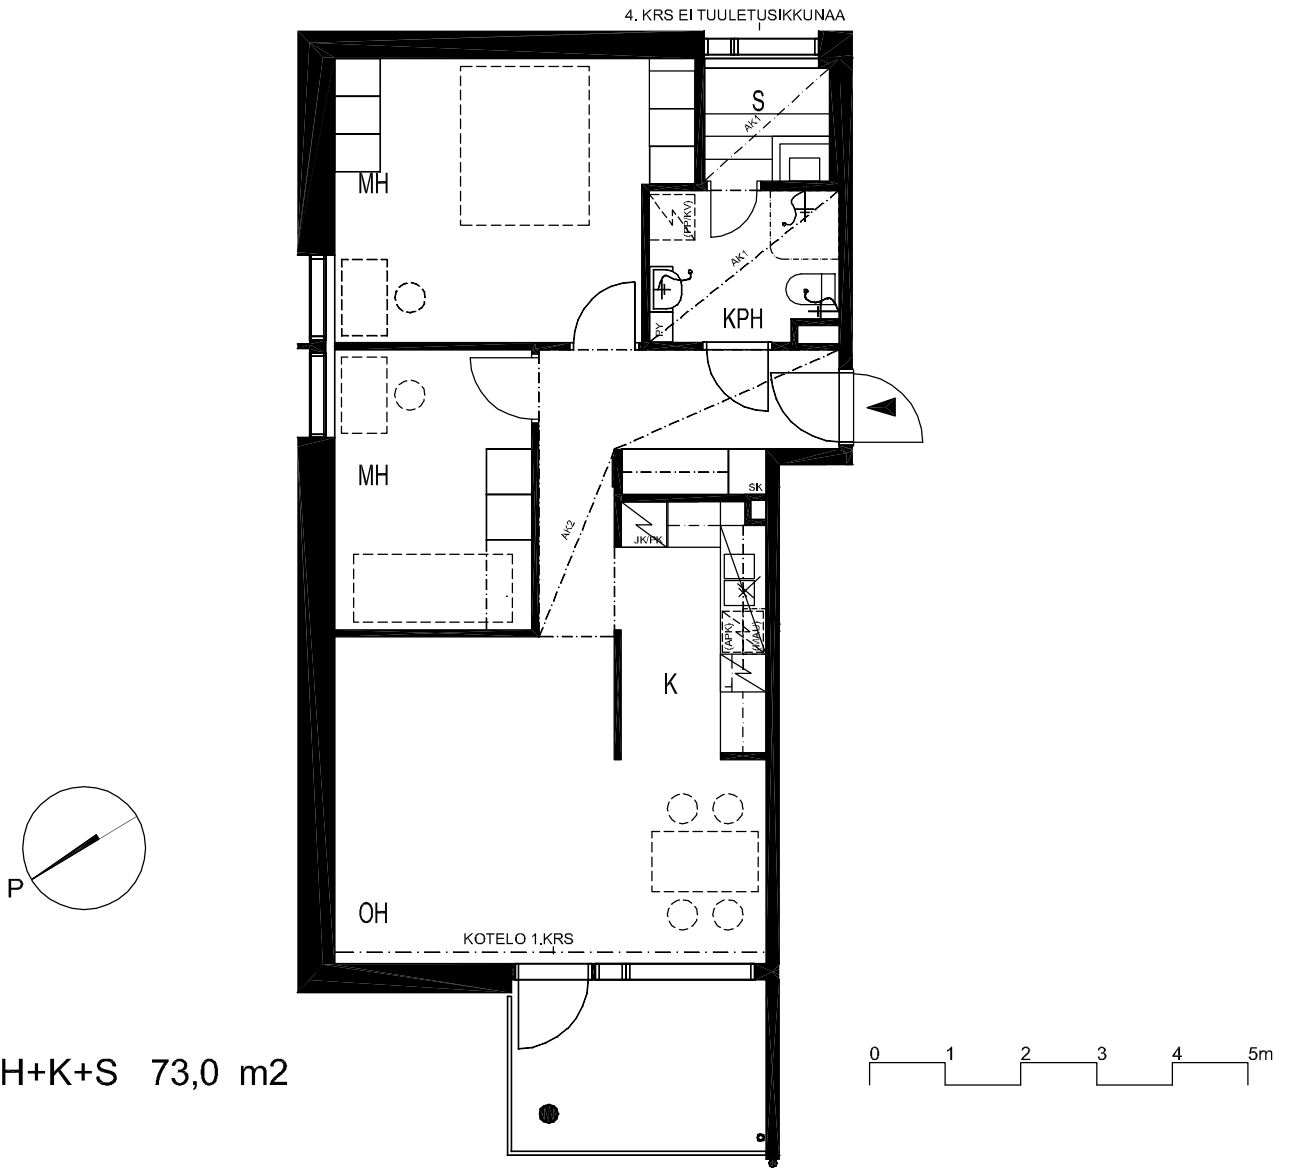

LILLY MARLEEN

TYKISTÖKATU 5, 90100 OULU

3H+K+S 73,0 m²

ASUNNOT

- B20 1. KRS
- B21 2. KRS
- B27 3. KRS

Perustuu suunnittelutilanteeseen 12.01.2005. Pidätetään oikeus vähäisiin rakennusaikaisiin muutoksiin.