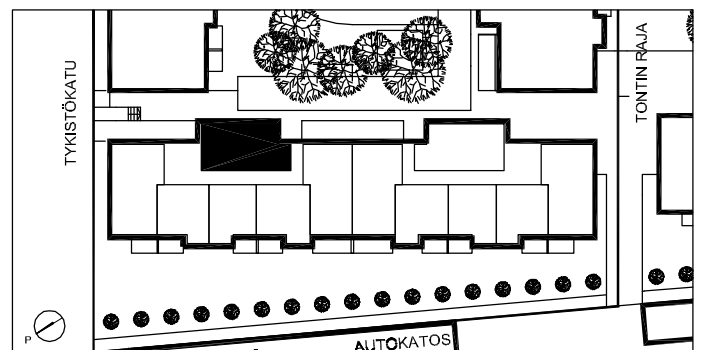

LILLY MARLEEN

TYKISTÖKATU 5, 90100 OULU

3H+K+S 66,5 m²

ASUNNOT

B26 2. KRS
B32 3. KRS
B38 4. KRS

Perustuu suunnittelutilanteeseen 12.01.2005. Pidätetään oikeus vähäisiin rakennusaikaisiin muutoksiin.