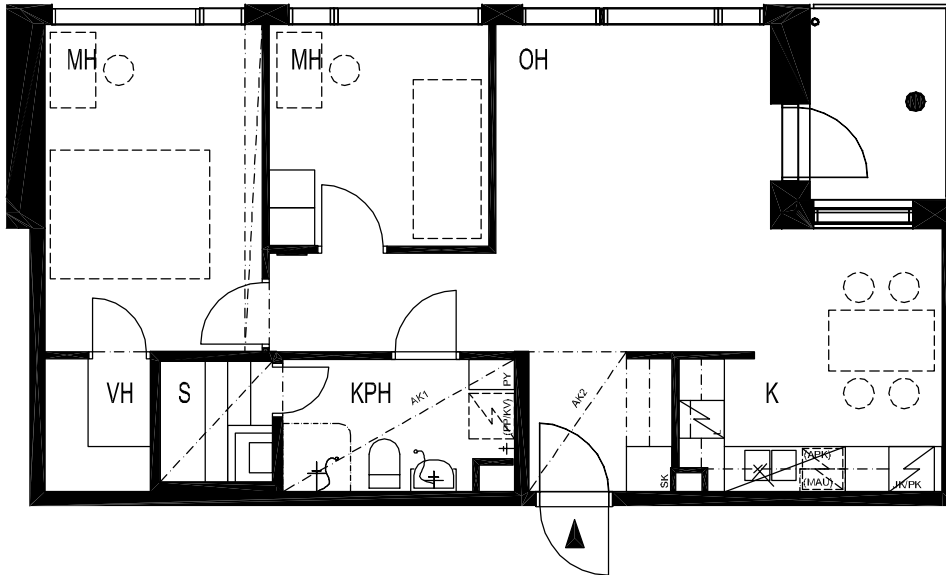

LILLY MARLEEN

TYKISTÖKATU 5, 90100 OULU

3H+K+S 66,5 m²

ASUNNOT

B26 2. KRS
B32 3. KRS
B38 4. KRS

Perustuu suunnittelutilanteeseen 12.01.2005. Pidätetään oikeus vähäisiin rakennusaikaisiin muutoksiin.