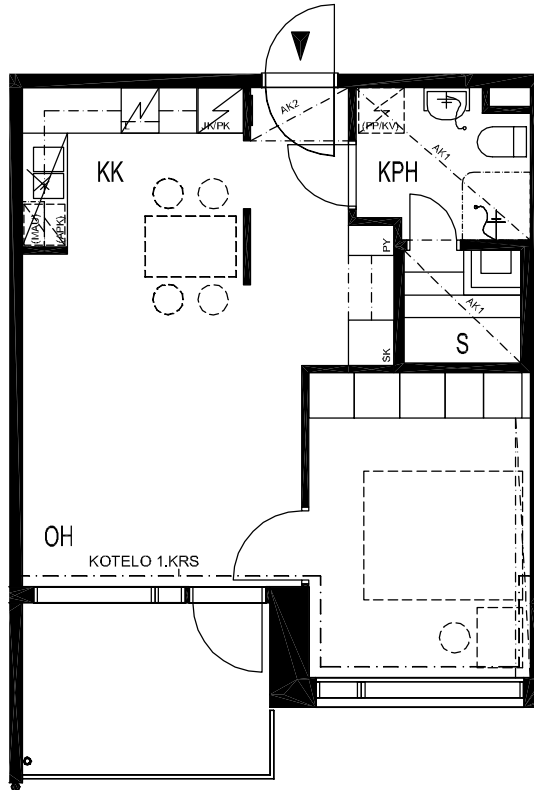

LILLY MARLEEN

TYKISTÖKATU 5, 90100 OULU

2H+KK+S 47,5 m²

ASUNNOT

- B17 1. KRS
- B24 2. KRS
- B30 3. KRS
- B36 4. KRS

Perustuu suunnittelutilanteeseen 12.01.2005. Pidätetään oikeus vähäisiin rakennusaikaisiin muutoksiin.