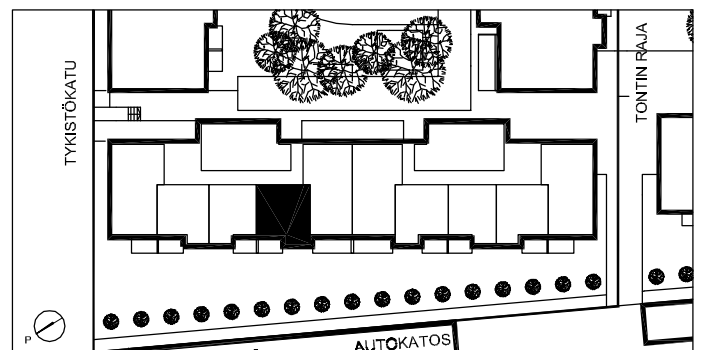

LILLY MARLEEN

TYKISTÖKATU 5, 90100 OULU

2H+KK+S 47,5 m²

ASUNNOT

- B17 1. KRS
- B24 2. KRS
- B30 3. KRS
- B36 4. KRS

Perustuu suunnittelutilanteeseen 12.01.2005. Pidätetään oikeus vähäisiin rakennusaikaisiin muutoksiin.