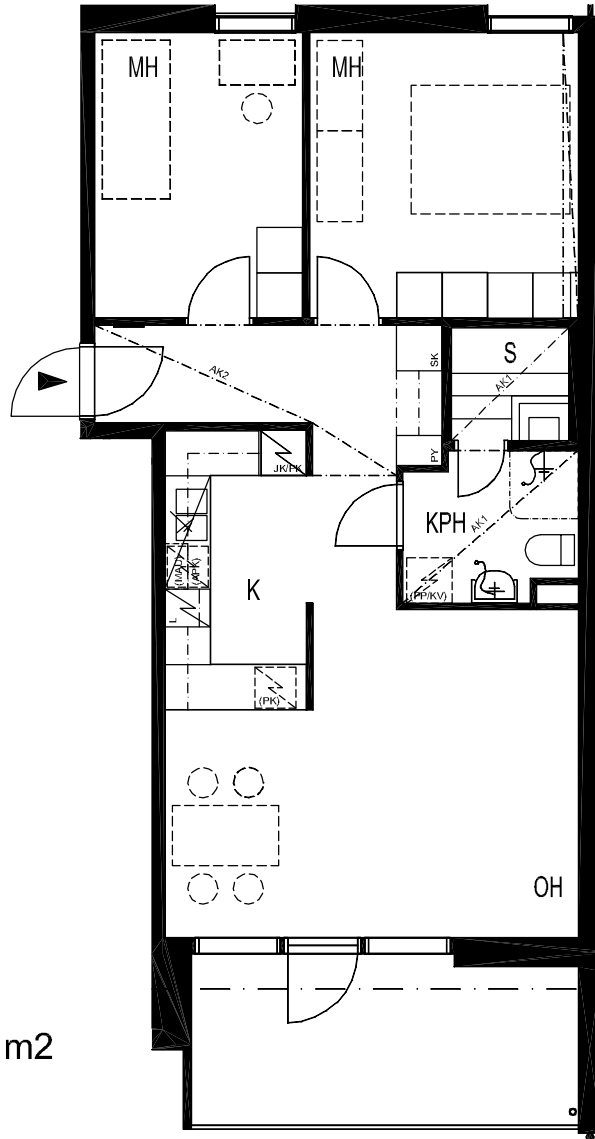

LILLY MARLEEN

TYKISTÖKATU 5, 90100 OULU

3H+K+S 69,5 m²

ASUNNOT

B37 4. KRS

Perustuu suunnittelutilanteeseen 12.01.2005. Pidätetään oikeus vähäisiin rakennusaikaisiin muutoksiin.