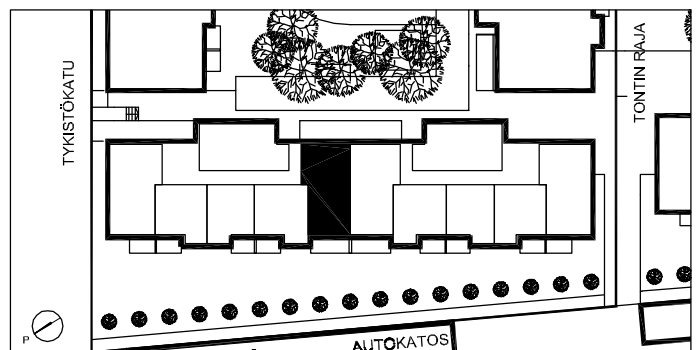

LILLY MARLEEN

TYKISTÖKATU 5, 90100 OULU

3H+K+S 69,5 m²

ASUNNOT

B37 4. KRS

Perustuu suunnittelutilanteeseen 12.01.2005. Pidätetään oikeus vähäisiin rakennusaikaisiin muutoksiin.