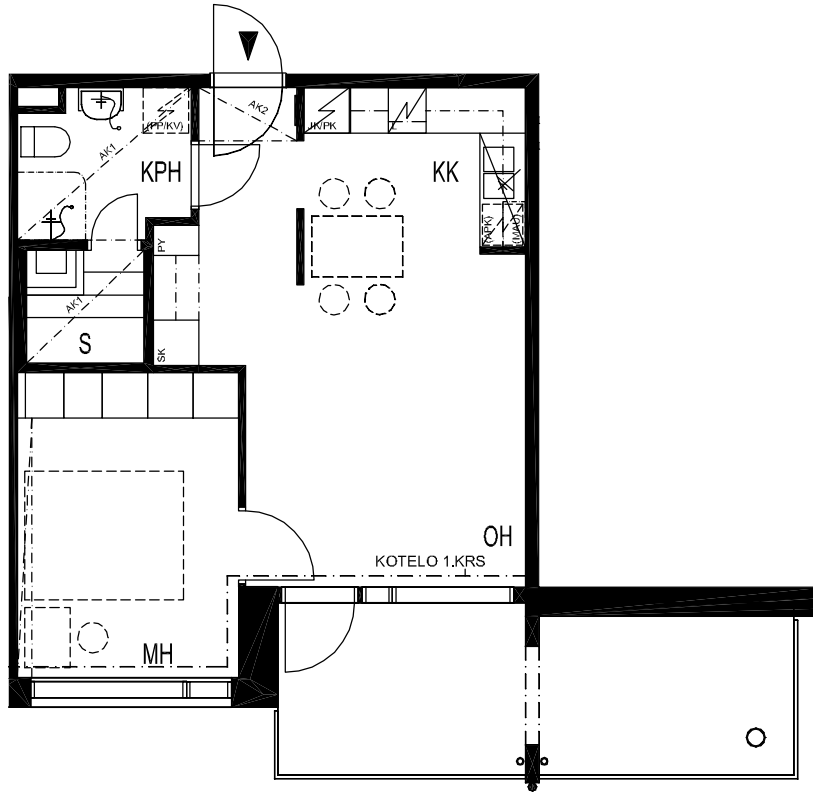

LILLY MARLEEN

TYKISTÖKATU 5, 90100 OULU

2H+KK+S 47,5 m²

ASUNNOT

C42 1. KRS

Perustuu suunnittelutilanteeseen 12.01.2005. Pidätetään oikeus vähäisiin rakennusaikaisiin muutoksiin.