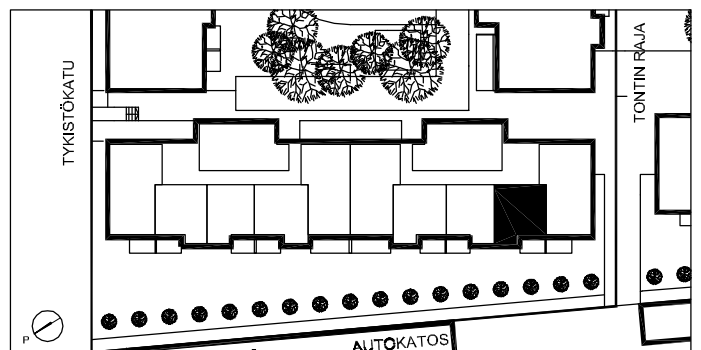

LILLY MARLEEN

TYKISTÖKATU 5, 90100 OULU

2H+KK+S 47,5 m²

ASUNNOT

C42 1. KRS

Perustuu suunnittelutilanteeseen 12.01.2005. Pidätetään oikeus vähäisiin rakennusaikaisiin muutoksiin.