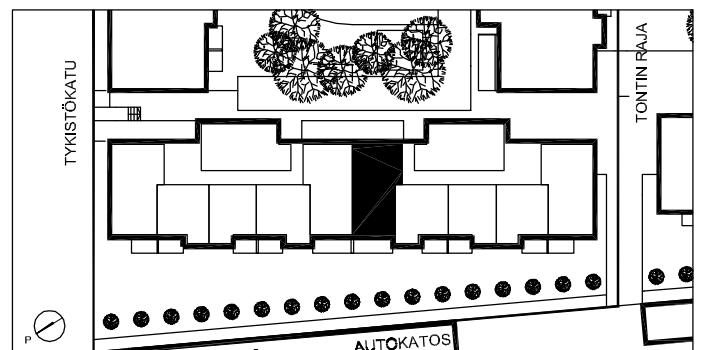

LILLY MARLEEN

TYKISTÖKATU 5, 90100 OULU

3H+K+S 69,5 m²

ASUNNOT

- C39 1. KRS
- C47 2. KRS
- C53 3. KRS

Perustuu suunnittelutilanteeseen 12.01.2005. Pidätetään oikeus vähäisiin rakennusaikaisiin muutoksiin.