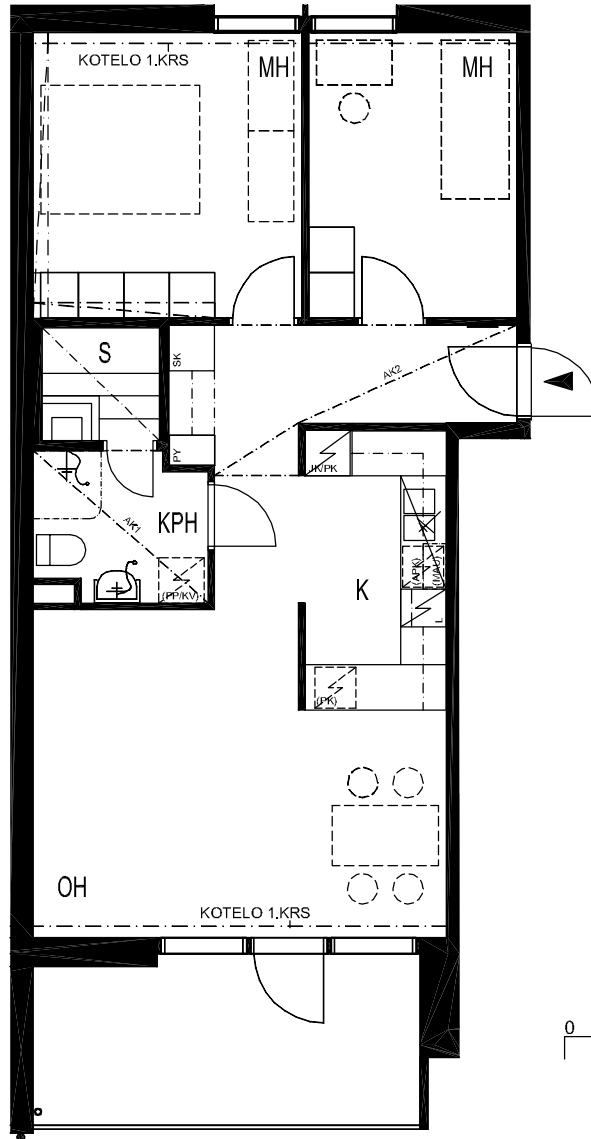

LILLY MARLEEN

TYKISTÖKATU 5, 90100 OULU

3H+K+S 69,5 m²

ASUNNOT

- C39 1. KRS
- C47 2. KRS
- C53 3. KRS

Perustuu suunnittelutilanteeseen 12.01.2005. Pidätetään oikeus vähäisiin rakennusaikaisiin muutoksiin.