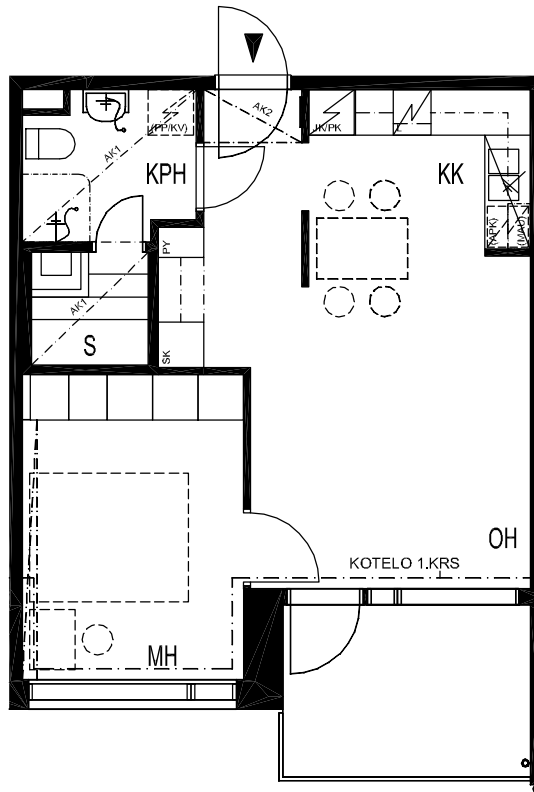

LILLY MARLEEN

TYKISTÖKATU 5, 90100 OULU

2H+KK+S 47,5 m²

ASUNNOT

- C40 1. KRS
- C46 2. KRS
- C52 3. KRS
- C58 4. KRS

Perustuu suunnittelutilanteeseen 12.01.2005. Pidätetään oikeus vähäisiin rakennusaikaisiin muutoksiin.