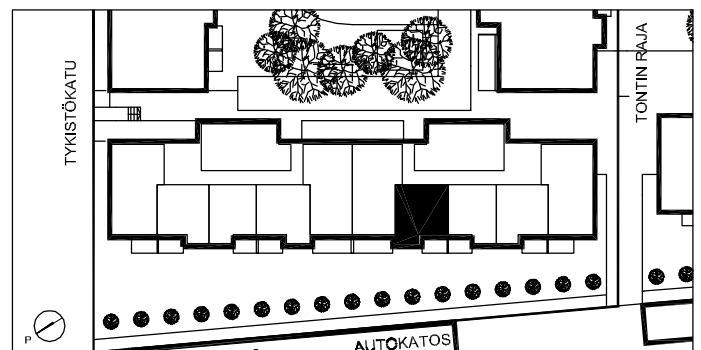

LILLY MARLEEN

TYKISTÖKATU 5, 90100 OULU

2H+KK+S 47,5 m²

ASUNNOT

- C40 1. KRS
- C46 2. KRS
- C52 3. KRS
- C58 4. KRS

Perustuu suunnittelutilanteeseen 12.01.2005. Pidätetään oikeus vähäisiin rakennusaikaisiin muutoksiin.