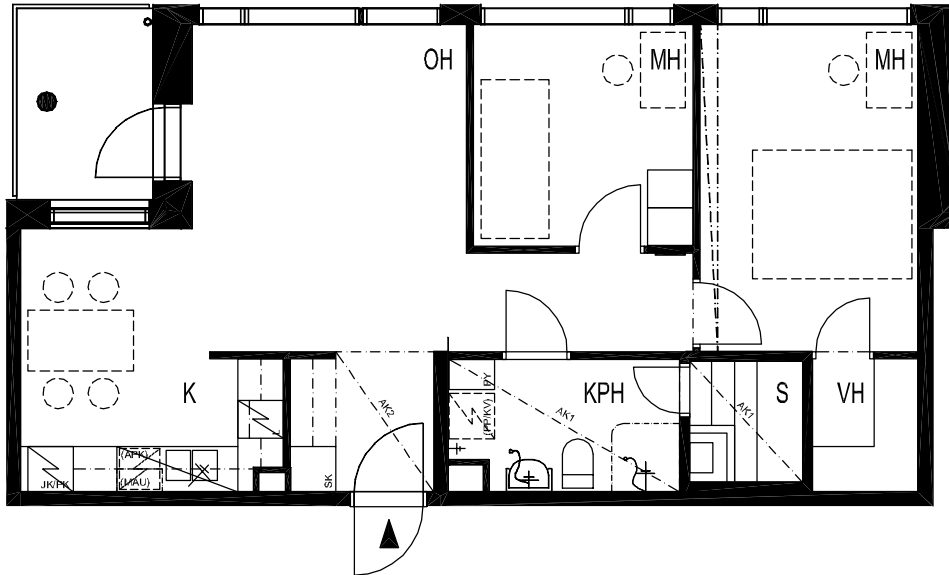

LILLY MARLEEN

TYKISTÖKATU 5, 90100 OULU

3H+K+S 66,5 m²

ASUNNOT

C48 2. KRS

C54 3. KRS

C60 4. KRS

Perustuu suunnittelutilanteeseen 12.01.2005. Pidätetään oikeus vähäisiin rakennusaikaisiin muutoksiin.