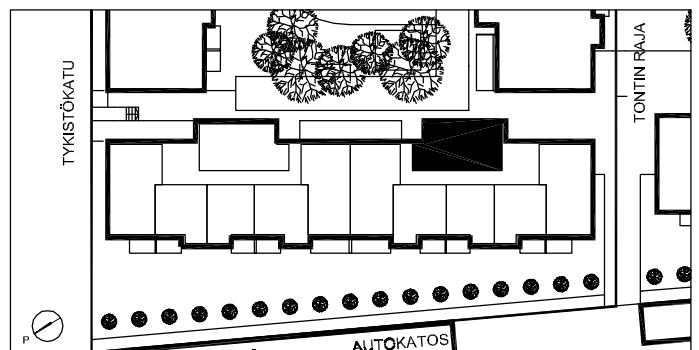

LILLY MARLEEN

TYKISTÖKATU 5, 90100 OULU

3H+K+S 66,5 m²

ASUNNOT

C48 2. KRS

C54 3. KRS

C60 4. KRS

Perustuu suunnittelutilanteeseen 12.01.2005. Pidätetään oikeus vähäisiin rakennusaikaisiin muutoksiin.