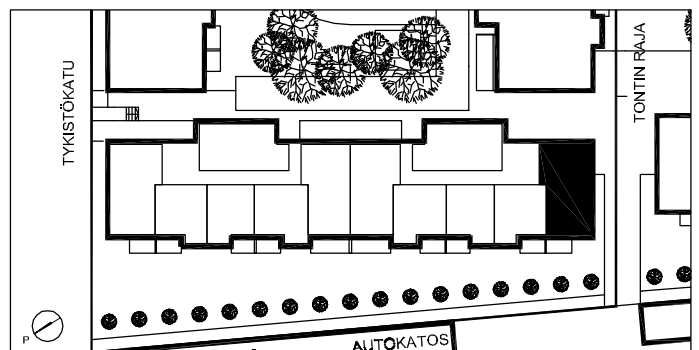

LILLY MARLEEN

TYKISTÖKATU 5, 90100 OULU

3H+K+S 73,0 m²

ASUNNOT

- C43 2. KRS
- C49 3. KRS
- C55 4. KRS

Perustuu suunnittelutilanteeseen 12.01.2005. Pidätetään oikeus vähäisiin rakennusaikaisiin muutoksiin.