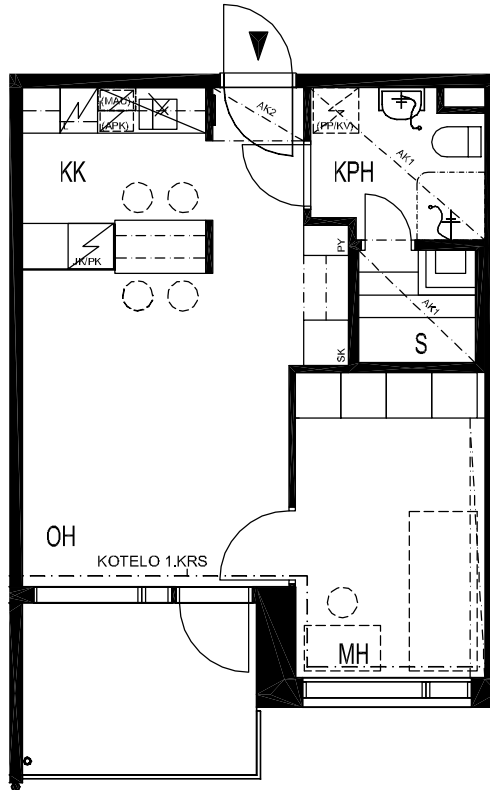

LILLY MARLEEN

TYKISTÖKATU 5, 90100 OULU

2H+KK+S 43,0 m²

ASUNNOT

- C41 1. KRS
- C45 2. KRS
- C51 3. KRS
- C57 4. KRS

Perustuu suunnittelutilanteeseen 12.01.2005. Pidätetään oikeus vähäisiin rakennusaikaisiin muutoksiin.