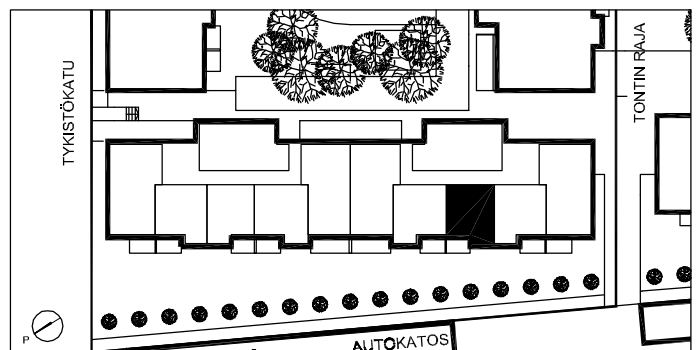

LILLY MARLEEN

TYKISTÖKATU 5, 90100 OULU

2H+KK+S 43,0 m²

ASUNNOT

- C41 1. KRS
- C45 2. KRS
- C51 3. KRS
- C57 4. KRS

Perustuu suunnittelutilanteeseen 12.01.2005. Pidätetään oikeus vähäisiin rakennusaikaisiin muutoksiin.