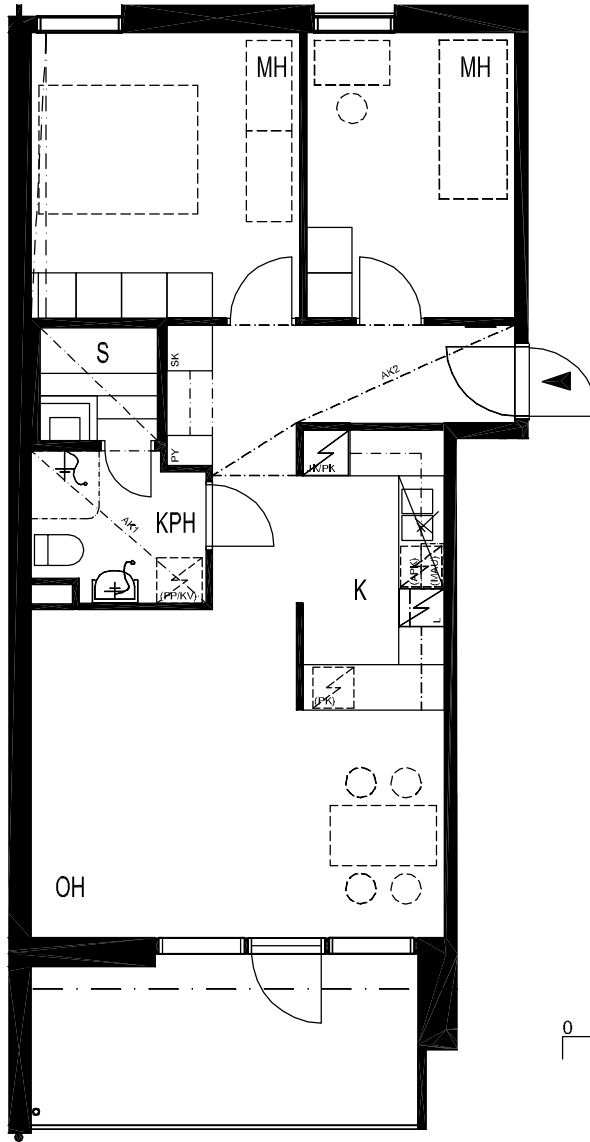

# LILLY MARLEEN

TYKISTÖKATU 5, 90100 OULU

3H+K+S 69,5 m<sup>2</sup>

ASUNNOT

C59 4. KRS

Perustuu suunnittelutilanteeseen 12.01.2005. Pidätetään oikeus vähäisiin rakennusaikaisiin muutoksiin.