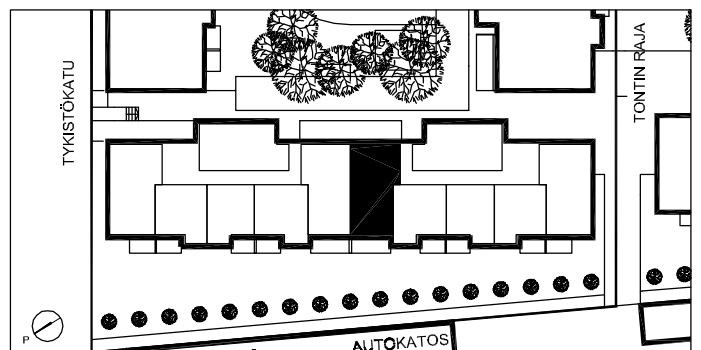

# LILLY MARLEEN

TYKISTÖKATU 5, 90100 OULU

3H+K+S 69,5 m<sup>2</sup>

ASUNNOT

C59 4. KRS

Perustuu suunnittelutilanteeseen 12.01.2005. Pidätetään oikeus vähäisiin rakennusaikaisiin muutoksiin.