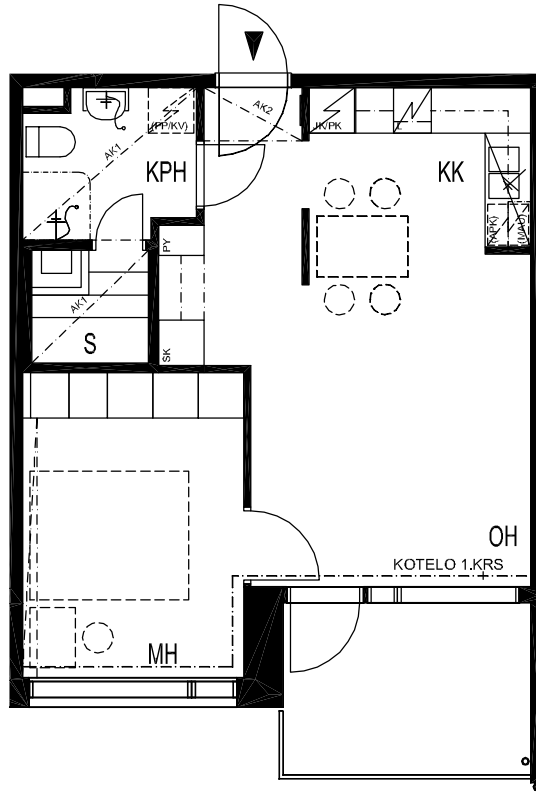

LILLY MARLEEN

TYKISTÖKATU 5, 90100 OULU

2H+KK+S 47,5 m²

ASUNNOT

- D61 1. KRS
- D67 2. KRS
- D73 3. KRS
- D79 4. KRS

Perustuu suunnittelutilanteeseen 12.01.2005. Pidätetään oikeus vähäisiin rakennusaikaisiin muutoksiin.