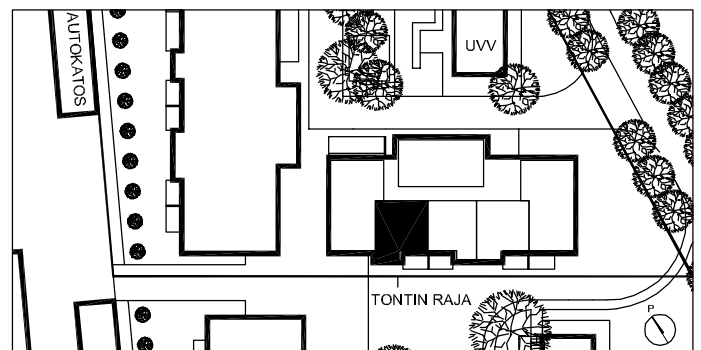

LILLY MARLEEN

TYKISTÖKATU 5, 90100 OULU

2H+KK+S 47,5 m²

ASUNNOT

- D61 1. KRS
- D67 2. KRS
- D73 3. KRS
- D79 4. KRS

Perustuu suunnittelutilanteeseen 12.01.2005. Pidätetään oikeus vähäisiin rakennusaikaisiin muutoksiin.