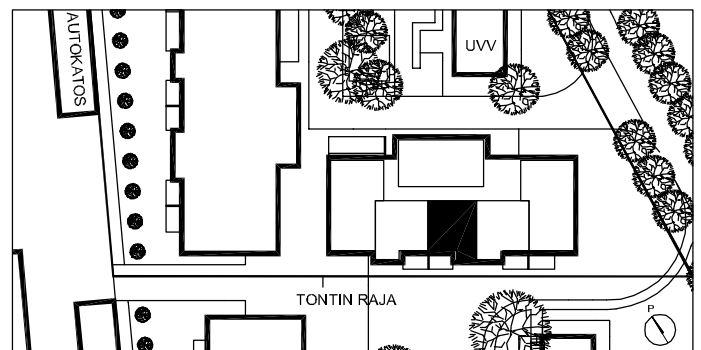

LILLY MARLEEN

TYKISTÖKATU 5, 90100 OULU

2H+KK+S 43,0 m²

ASUNNOT

- D62 1. KRS
- D68 2. KRS
- D74 3. KRS
- D80 4. KRS

Perustuu suunnittelutilanteeseen 12.01.2005. Pidätetään oikeus vähäisiin rakennusaikaisiin muutoksiin.