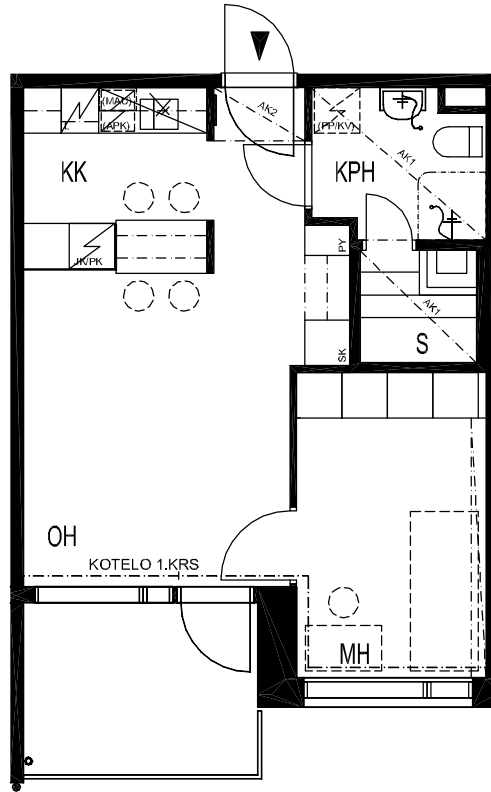

LILLY MARLEEN

TYKISTÖKATU 5, 90100 OULU

2H+KK+S 43,0 m²

ASUNNOT

- D62 1. KRS
- D68 2. KRS
- D74 3. KRS
- D80 4. KRS

Perustuu suunnittelutilanteeseen 12.01.2005. Pidätetään oikeus vähäisiin rakennusaikaisiin muutoksiin.