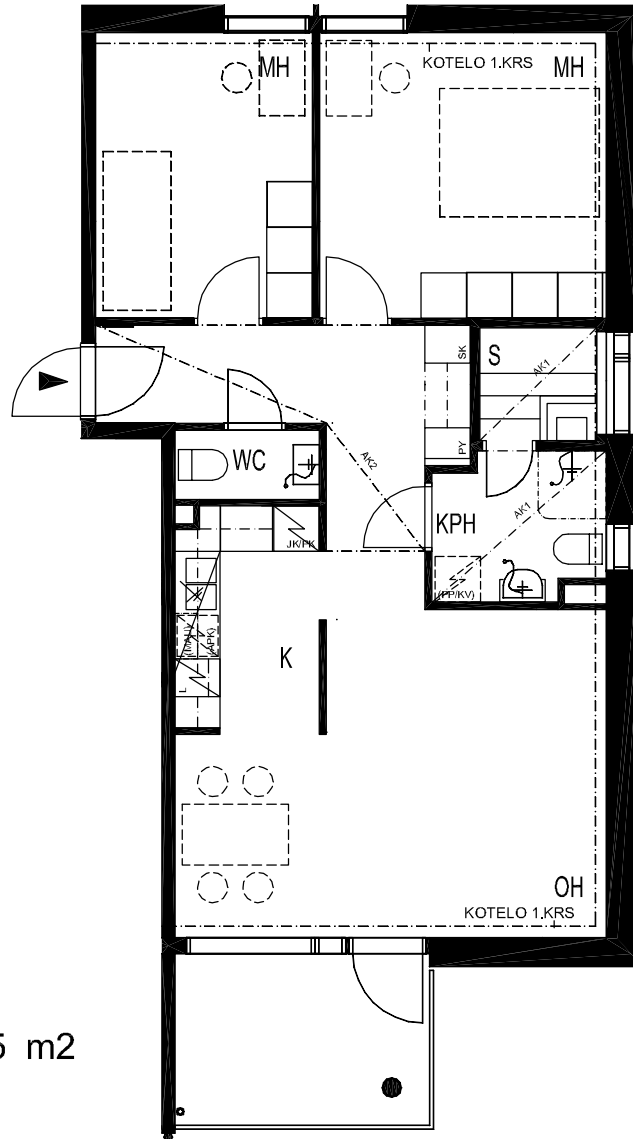

LILLY MARLEEN

TYKISTÖKATU 5, 90100 OULU

3H+K+S 73,5 m²

ASUNNOT

- D64 1. KRS
- D70 2. KRS
- D76 3. KRS

Perustuu suunnittelutilanteeseen 12.01.2005. Pidätetään oikeus vähäisiin rakennusaikaisiin muutoksiin.