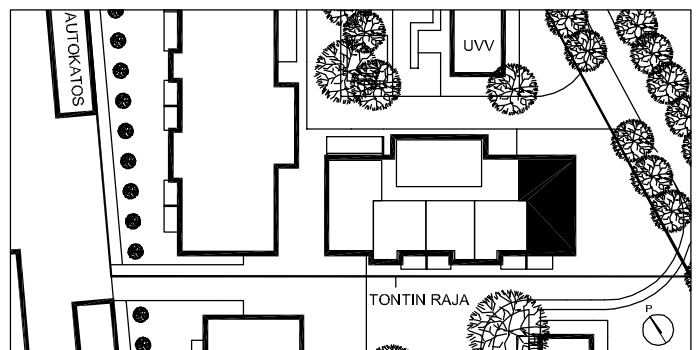

LILLY MARLEEN

TYKISTÖKATU 5, 90100 OULU

3H+K+S 73,5 m²

ASUNNOT

- D64 1. KRS
- D70 2. KRS
- D76 3. KRS

Perustuu suunnittelutilanteeseen 12.01.2005. Pidätetään oikeus vähäisiin rakennusaikaisiin muutoksiin.