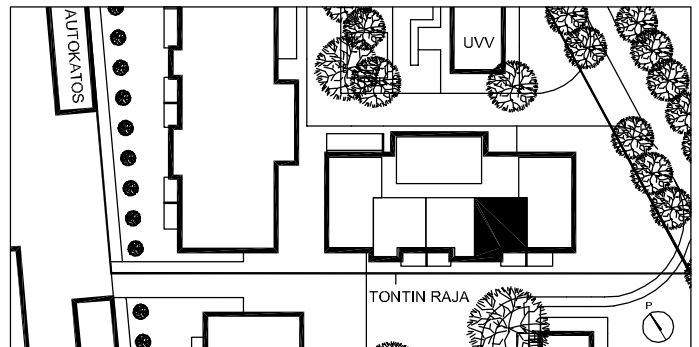

LILLY MARLEEN

TYKISTÖKATU 5, 90100 OULU

2H+KK+S 47,5 m²

ASUNNOT

- D63 1. KRS
- D69 2. KRS
- D75 3. KRS
- D81 4. KRS

Perustuu suunnittelutilanteeseen 12.01.2005. Pidätetään oikeus vähäisiin rakennusaikaisiin muutoksiin.