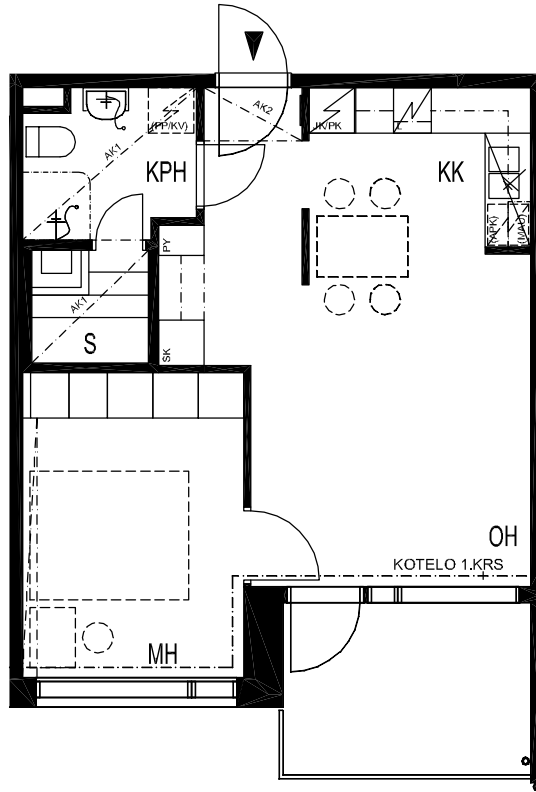

LILLY MARLEEN

TYKISTÖKATU 5, 90100 OULU

2H+KK+S 47,5 m²

ASUNNOT

- D63 1. KRS
- D69 2. KRS
- D75 3. KRS
- D81 4. KRS

Perustuu suunnittelutilanteeseen 12.01.2005. Pidätetään oikeus vähäisiin rakennusaikaisiin muutoksiin.