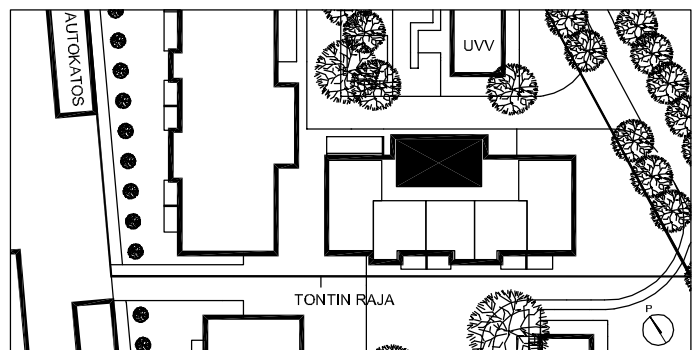

LILLY MARLEEN

TYKISTÖKATU 5, 90100 OULU

P

3H+KK+S 68,5 m²

ASUNNOT

- D65 2. KRS
- D71 3. KRS
- D77 4. KRS

Perustuu suunnittelutilanteeseen 12.01.2005. Pidätetään oikeus vähäisiin rakennusaikaisiin muutoksiin.