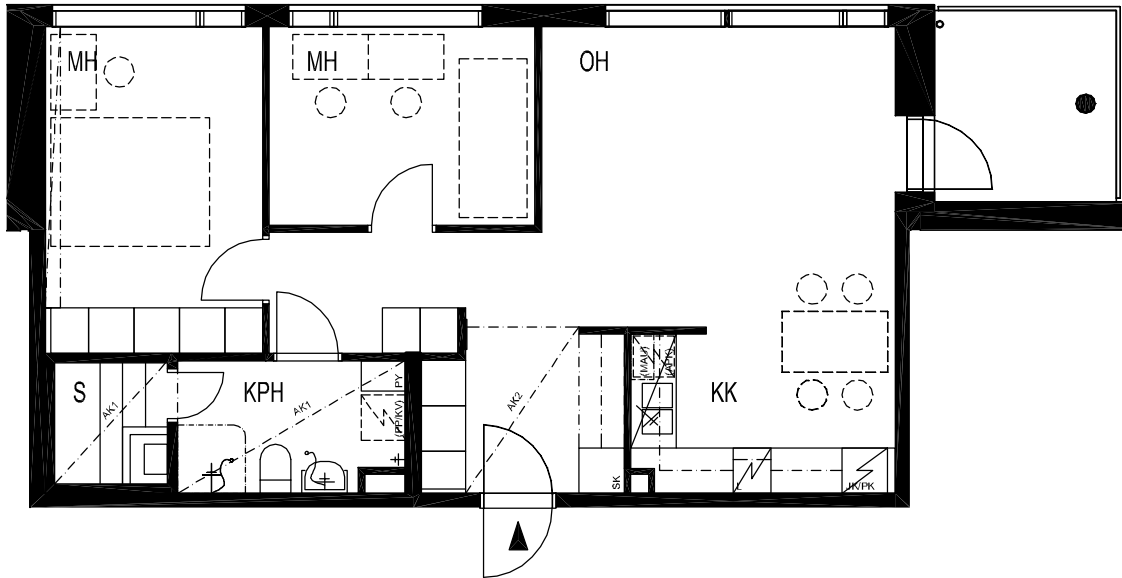

LILLY MARLEEN

TYKISTÖKATU 5, 90100 OULU

P

3H+KK+S 68,5 m²

ASUNNOT

- D65 2. KRS
- D71 3. KRS
- D77 4. KRS

Perustuu suunnittelutilanteeseen 12.01.2005. Pidätetään oikeus vähäisiin rakennusaikaisiin muutoksiin.